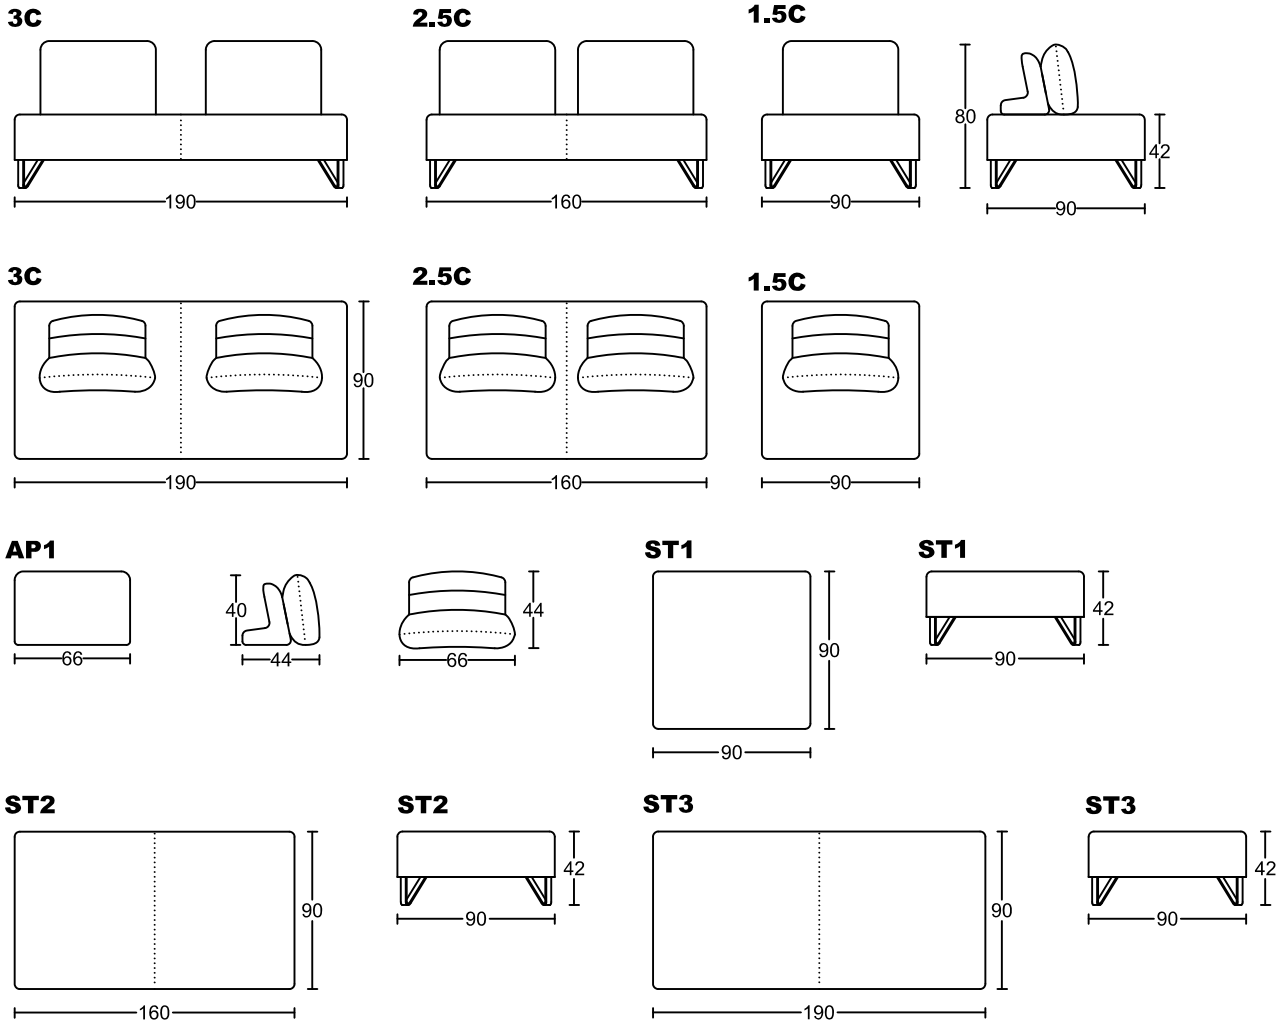

CASEY III 3008B-M1

Designed by GIORMANI

| 款號 | 全布藝 | 全素牛皮 | 半真皮 | 全真皮 | 布配素牛皮 | 布配半真皮 | 布配全真皮 |
|----------|----------|------|-----|-----|-------|-------|-------|
| 3008B-M1 | √ 布套可全拆洗 | 不適用 | 不適用 | 不適用 | 不適用 | 不適用 | 不適用 |

① 3008B-M1 整件沙發全布做法。

②

| 同面料(不同顏色) 款式 | 屏咕臣 | 座位 |
|-----------------|-----------|----|
| | 3008BK-M1 | √ |
| 3008BJ-M1 | | √ |
| 3008BW-M1 | √ | √ |

此為簡易圖僅供參考基本資料之用。
 梳化產品屬軟性產品，請預算每件產品
 規格會有公差為+/-5 厘米之內。
 詳情必須查詢店員。（單位：cm）

The information is used for reference only.
The actual size of each piece of the product
should be subject to the discrepancies of +/-5cm.
Please check with our salespersons for further details.
 25/12/2025