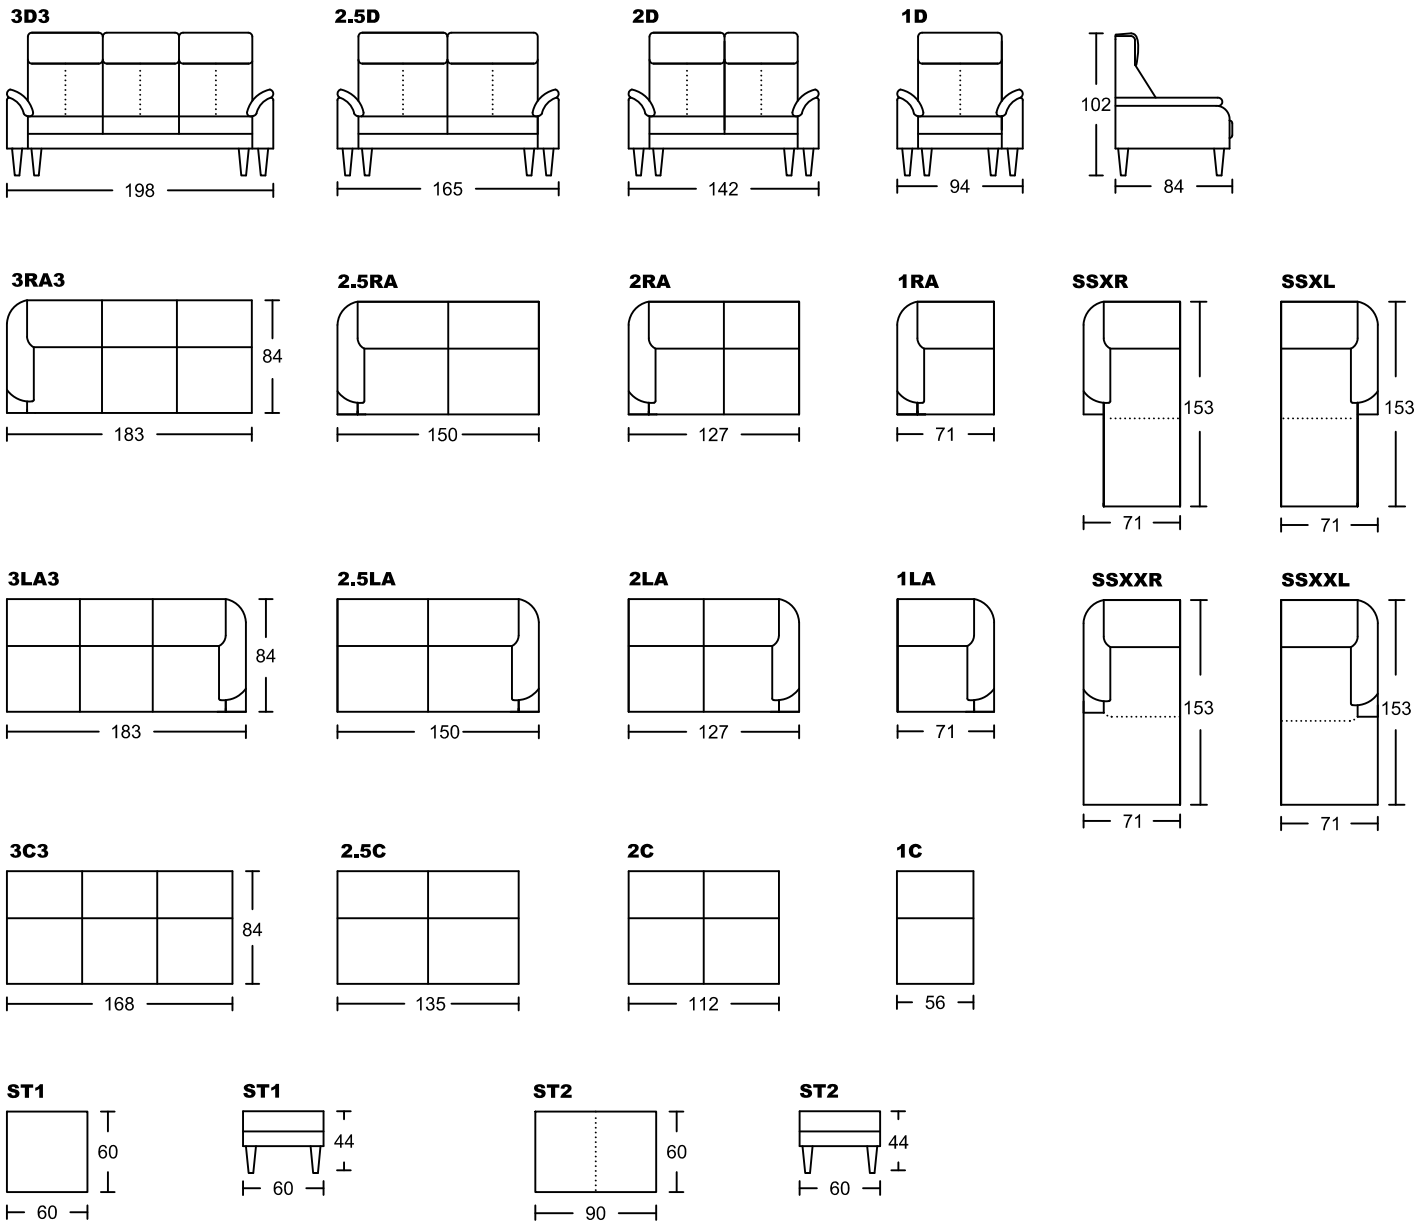

CARINA XII 4045B-H1

Designed by GIORMANI

- ① 4045B-H1 整件沙發全皮或半皮做法
- ② 4045B0-H1 整件沙發布套做法, 且不能拆洗
- ③ 4045BX 參考附圖

同面料(不同顏色)	下屏面
	款式
4045BN-H1	✓

此為簡易圖僅供參考基本資料之用。
 梳化產品屬軟性產品, 請預算每件產品
 規格會有公差為 ± 5 厘米之內。
 詳情必須查詢店員。(單位: cm)

**The information is used for reference only.
 The actual size of each piece of the product
 should be subject to the discrepancies of ± 5 cm.
 Please check with our salespersons for further details.**
 13/9/2025