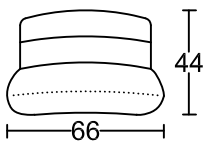

CASEY III 3008B-M1

Designed by GIORMANI

3C

2.5C

3C

2.5C

AP1

款號	全布藝	全素牛皮	半真皮	全真皮	布配素牛皮	布配半真皮	布配全真皮
3008B-M1	✓ 布套可全拆洗	不適用	不適用	不適用	不適用	不適用	不適用

此為簡易圖僅供參考基本資料之用。
 梳化產品屬軟性產品，請預算每件產品
 規格會有公差為+/-5 厘米之內。
 詳情必須查詢店員。（單位：cm）
The information is used for reference only.
The actual size of each piece of the product
should be subject to the discrepancies of +/-5cm.
Please check with our salespersons for further details.
 5/3/2025