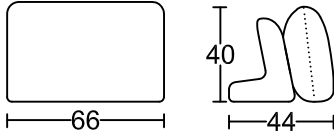

CASEY III 3008B-M1

Designed by GIORMANI

3C

2.5C

3C

2.5C

AP1

款號	全布藝	全素牛皮	半真皮	全真皮	布配素牛皮	布配半真皮	布配全真皮
3008B-M1	✓ 布套可全拆洗	不適用	不適用	不適用	不適用	不適用	不適用

此為簡易圖僅供參考基本資料之用。
 梳化產品屬軟性產品，請預算每件產品
 規格會有公差為+/-5 厘米之內。
 詳情必須查詢店員。（單位：cm）
The information is used for reference only.
The actual size of each piece of the product
should be subject to the discrepancies of +/-5cm.
Please check with our salespersons for further details.
 5/3/2025