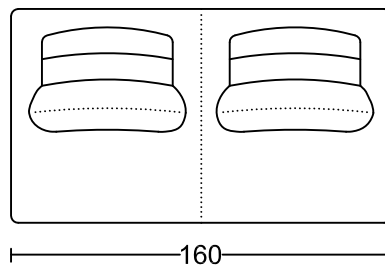

CASEY III 3008B-M1

Designed by GIORMANI

3C

2.5C

3C

2.5C

AP1

款號	全布藝	全素牛皮	半真皮	全真皮	布配素牛皮	布配半真皮	布配全真皮
3008B-M1	✓ 布套可全拆洗	不適用	不適用	不適用	不適用	不適用	不適用

此為簡易圖僅供參考基本資料之用。
 梳化產品屬軟性產品，請預算每件產品
 規格會有公差為+/-5 厘米之內。
 詳情必須查詢店員。（單位：cm）
The information is used for reference only.
The actual size of each piece of the product
should be subject to the discrepancies of +/-5cm.
Please check with our salespersons for further details.
 5/3/2025