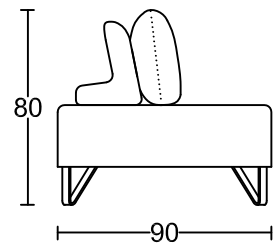

CASEY III 3008B-M1

Designed by GIORMANI

3C

2.5C

3C

2.5C

AP1

款號	全布藝	全素牛皮	半真皮	全真皮	布配素牛皮	布配半真皮	布配全真皮
3008B-M1	✓ 布套可全拆洗	不適用	不適用	不適用	不適用	不適用	不適用

此為簡易圖僅供參考基本資料之用。
 梳化產品屬軟性產品，請預算每件產品
 規格會有公差為+/-5 厘米之內。
 詳情必須查詢店員。（單位：cm）
The information is used for reference only.
The actual size of each piece of the product
should be subject to the discrepancies of +/-5cm.
Please check with our salespersons for further details.
 5/3/2025