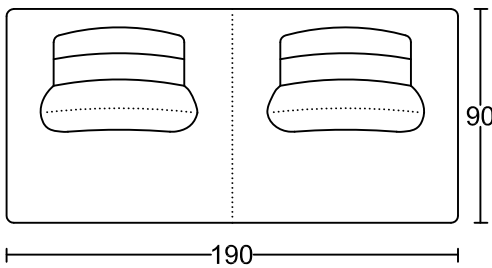

CASEY III 3008B-M1

Designed by GIORMANI

3C

2.5C

3C

2.5C

AP1

款號	全布藝	全素牛皮	半真皮	全真皮	布配素牛皮	布配半真皮	布配全真皮
3008B-M1	✓ 布套可全拆洗	不適用	不適用	不適用	不適用	不適用	不適用

此為簡易圖僅供參考基本資料之用。
 梳化產品屬軟性產品，請預算每件產品
 規格會有公差為+/-5 厘米之內。
 詳情必須查詢店員。（單位：cm）
The information is used for reference only.
The actual size of each piece of the product
should be subject to the discrepancies of +/-5cm.
Please check with our salespersons for further details.
 5/3/2025