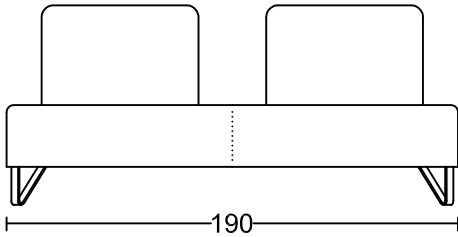

CASEY III 3008B-M1

Designed by GIORMANI

3C

2.5C

3C

2.5C

AP1

款號	全布藝	全素牛皮	半真皮	全真皮	布配素牛皮	布配半真皮	布配全真皮
3008B-M1	✓ 布套可全拆洗	不適用	不適用	不適用	不適用	不適用	不適用

此為簡易圖僅供參考基本資料之用。
 梳化產品屬軟性產品，請預算每件產品
 規格會有公差為+/-5 厘米之內。
 詳情必須查詢店員。（單位：cm）
The information is used for reference only.
The actual size of each piece of the product
should be subject to the discrepancies of +/-5cm.
Please check with our salespersons for further details.
 5/3/2025