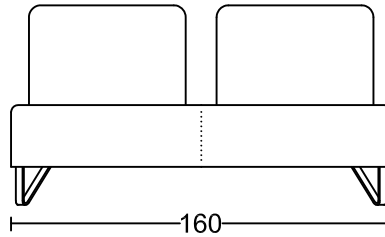

CASEY III 3008B-M1

Designed by GIORMANI

3C

2.5C

3C

2.5C

AP1

款號	全布藝	全素牛皮	半真皮	全真皮	布配素牛皮	布配半真皮	布配全真皮
3008B-M1	✓ 布套可全拆洗	不適用	不適用	不適用	不適用	不適用	不適用

此為簡易圖僅供參考基本資料之用。
 梳化產品屬軟性產品，請預算每件產品
 規格會有公差為+/-5 厘米之內。
 詳情必須查詢店員。（單位：cm）
The information is used for reference only.
The actual size of each piece of the product
should be subject to the discrepancies of +/-5cm.
Please check with our salespersons for further details.
 5/3/2025