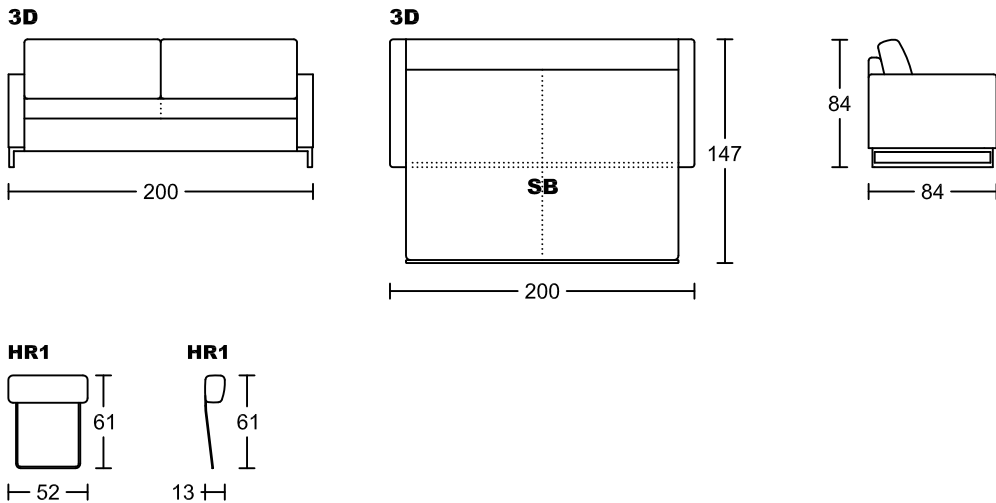

# DEXTER II 3001A-H1

### SB-沙發床

款號	全布藝	全素牛皮	半真皮	全真皮	布配素牛皮	布配半真皮	布配全真皮
3001A-H1	不適用	✓	✓	✓ 價錢貴不推廣發售	不適用	不適用	不適用
3001AP-H1	不適用	不適用	不適用	不適用	✓ 布套可拆洗 (可訂QP屏布套)	✓	✓ 價錢貴不推廣發售
3001AS-H1	不適用	不適用	不適用	不適用	✓ 布套可拆洗 (可訂QS座布套)	✓ 布套可拆洗 (可訂QS座布套)	✓ 布套可拆洗 (可訂QS座布套)
3001AT-H1	不適用	不適用	不適用	不適用	✓ 布套可拆洗 (可訂QT屏、座布套)	✓ 布套可拆洗 (可訂QT屏、座布套)	✓ 布套可拆洗 (可訂QT屏、座布套)
3001AO-H1	✓ 布套不可全拆洗 (木架扶手不可拆洗)	不適用	不適用	不適用	不適用	不適用	不適用

此為簡易圖僅供參考基本資料之用。

梳化產品屬軟性產品，請預算每件產品

規格會有公差為+/-5 厘米之內。

詳情必須查詢店員。（單位：cm）

**The information is used for reference only.**

**The actual size of each piece of the product**

**should be subject to the discrepancies of +/-5cm.**