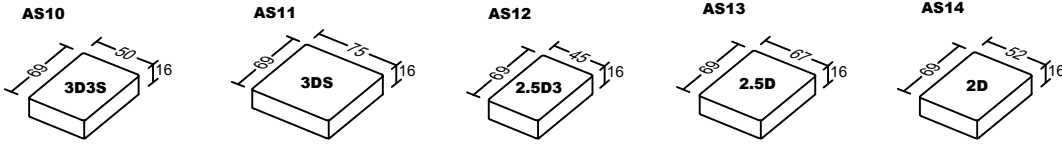

PETT I 3007A-M1

Designed by GIORMANI

PETT I 3007A-M1

Designed by GIORMANI

款號	全布藝	全素牛皮	半真皮	全真皮	布配素牛皮	布配半真皮	布配全真皮
3007A-M1	不適用	✓	✓	✓	不適用	不適用	不適用
3007AP-M1	不適用	不適用	不適用	不適用	✓ 布套可拆洗 (可訂QP屏布套)	✓ 布套可拆洗 (可訂QP屏布套)	✓ 布套可拆洗 (可訂QP屏布套)
3007AS-M1	不適用	不適用	不適用	不適用	✓ 布套可拆洗 (可訂QS座布套)	✓ 布套可拆洗 (可訂QS座布套)	✓ 布套可拆洗 (可訂QS座布套)
3007AT-M1	不適用	不適用	不適用	不適用	✓ 布套可拆洗 (可訂QT屏、座布套)	✓ 布套可拆洗 (可訂QT屏、座布套)	✓ 布套可拆洗 (可訂QT屏、座布套)
3007AO-M1	✓ 布套不可全拆洗 (木架扶手不可拆洗)	不適用	不適用	不適用	不適用	不適用	不適用

寵物床咕臣單體	沙發座咕臣單體	搭配沙發單體
AS1	AS8	3D3
AS2	AS9	3D
AS3	AS10	3D3S
AS4	AS11	3DS
AS5	AS12	2.5D3
AS6	AS13	2.5D
AS7	AS14	2D

此為簡易圖僅供參考基本資料之用。

梳化產品屬軟性產品，請預算每件產品規格會有公差為+/-5 厘米之內。

詳情必須查詢店員。（單位：cm）

The information is used for reference only.

The actual size of each piece of the product should be subject to the discrepancies of +/-5cm.

Please check with our salespersons for further details.

5/3/2025