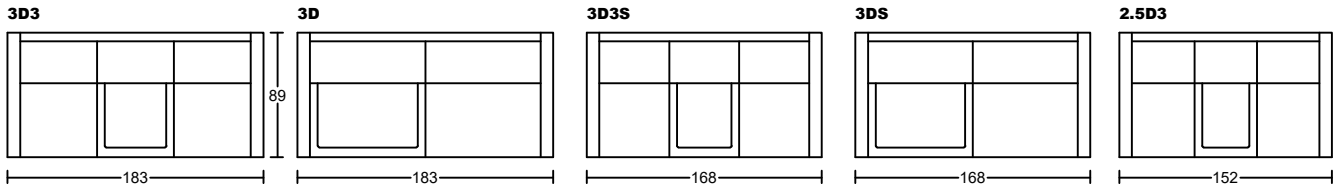

PETT I 3007A-M1

Designed by GIORMANI

PETT I 3007A-M1

Designed by GIORMANI

款號	全布藝	全素牛皮	半真皮	全真皮	布配素牛皮	布配半真皮	布配全真皮
3007A-M1	不適用	✓	✓	✓	不適用	不適用	不適用
3007AP-M1	不適用	不適用	不適用	不適用	✓ 布套可拆洗 (可訂QP屏布套)	✓ 布套可拆洗 (可訂QP屏布套)	✓ 布套可拆洗 (可訂QP屏布套)
3007AS-M1	不適用	不適用	不適用	不適用	✓ 布套可拆洗 (可訂QS座布套)	✓ 布套可拆洗 (可訂QS座布套)	✓ 布套可拆洗 (可訂QS座布套)
3007AT-M1	不適用	不適用	不適用	不適用	✓ 布套可拆洗 (可訂QT屏、座布套)	✓ 布套可拆洗 (可訂QT屏、座布套)	✓ 布套可拆洗 (可訂QT屏、座布套)
3007AO-M1	✓ 布套不可全拆洗 (木架扶手不可拆洗)	不適用	不適用	不適用	不適用	不適用	不適用

寵物床咕臣單體	沙發座咕臣單體	搭配沙發單體
AS1	AS8	3D3
AS2	AS9	3D
AS3	AS10	3D3S
AS4	AS11	3DS
AS5	AS12	2.5D3
AS6	AS13	2.5D
AS7	AS14	2D

此為簡易圖僅供參考基本資料之用。

梳化產品屬軟性產品，請預算每件產品規格會有公差為+/-5 厘米之內。

詳情必須查詢店員。（單位：cm）

The information is used for reference only.

The actual size of each piece of the product should be subject to the discrepancies of +/-5cm.

Please check with our salespersons for further details.

5/3/2025