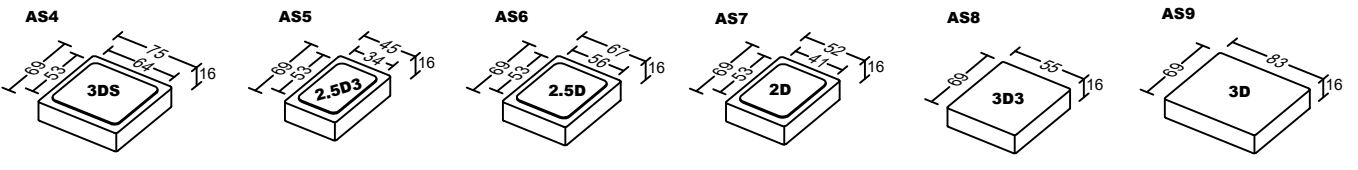

PETT I 3007A-M1

Designed by GIORMANI

PETT I 3007A-M1

Designed by GIORMANI

款號	全布藝	全素牛皮	半真皮	全真皮	布配素牛皮	布配半真皮	布配全真皮
3007A-M1	不適用	✓	✓	✓	不適用	不適用	不適用
3007AP-M1	不適用	不適用	不適用	不適用	✓ 布套可拆洗 (可訂QP屏布套)	✓ 布套可拆洗 (可訂QP屏布套)	✓ 布套可拆洗 (可訂QP屏布套)
3007AS-M1	不適用	不適用	不適用	不適用	✓ 布套可拆洗 (可訂QS座布套)	✓ 布套可拆洗 (可訂QS座布套)	✓ 布套可拆洗 (可訂QS座布套)
3007AT-M1	不適用	不適用	不適用	不適用	✓ 布套可拆洗 (可訂QT屏、座布套)	✓ 布套可拆洗 (可訂QT屏、座布套)	✓ 布套可拆洗 (可訂QT屏、座布套)
3007AO-M1	✓ 布套不可全拆洗 (木架扶手不可拆洗)	不適用	不適用	不適用	不適用	不適用	不適用

寵物床咕臣單體	沙發座咕臣單體	搭配沙發單體
AS1	AS8	3D3
AS2	AS9	3D
AS3	AS10	3D3S
AS4	AS11	3DS
AS5	AS12	2.5D3
AS6	AS13	2.5D
AS7	AS14	2D

此為簡易圖僅供參考基本資料之用。

梳化產品屬軟性產品，請預算每件產品規格會有公差為+/-5 厘米之內。

詳情必須查詢店員。（單位：cm）

The information is used for reference only.

The actual size of each piece of the product should be subject to the discrepancies of +/-5cm.

Please check with our salespersons for further details.

5/3/2025