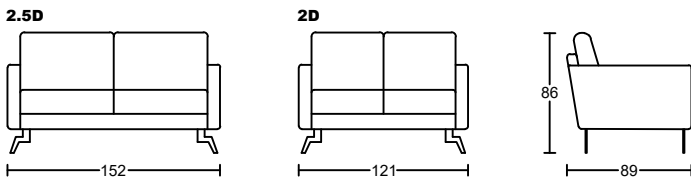

PETT I 3007A-M1

Designed by GIORMANI

PETT I 3007A-M1

Designed by GIORMANI

款號	全布藝	全素牛皮	半真皮	全真皮	布配素牛皮	布配半真皮	布配全真皮
3007A-M1	不適用	✓	✓	✓	不適用	不適用	不適用
3007AP-M1	不適用	不適用	不適用	不適用	✓ 布套可拆洗 (可訂QP屏布套)	✓ 布套可拆洗 (可訂QP屏布套)	✓ 布套可拆洗 (可訂QP屏布套)
3007AS-M1	不適用	不適用	不適用	不適用	✓ 布套可拆洗 (可訂QS座布套)	✓ 布套可拆洗 (可訂QS座布套)	✓ 布套可拆洗 (可訂QS座布套)
3007AT-M1	不適用	不適用	不適用	不適用	✓ 布套可拆洗 (可訂QT屏、座布套)	✓ 布套可拆洗 (可訂QT屏、座布套)	✓ 布套可拆洗 (可訂QT屏、座布套)
3007AO-M1	✓ 布套不可全拆洗 (木架扶手不可拆洗)	不適用	不適用	不適用	不適用	不適用	不適用

寵物床咕臣單體	沙發座咕臣單體	搭配沙發單體
AS1	AS8	3D3
AS2	AS9	3D
AS3	AS10	3D3S
AS4	AS11	3DS
AS5	AS12	2.5D3
AS6	AS13	2.5D
AS7	AS14	2D

此為簡易圖僅供參考基本資料之用。

梳化產品屬軟性產品，請預算每件產品規格會有公差為+/-5 厘米之內。

詳情必須查詢店員。（單位：cm）

The information is used for reference only.

The actual size of each piece of the product should be subject to the discrepancies of +/-5cm.

Please check with our salespersons for further details.

5/3/2025