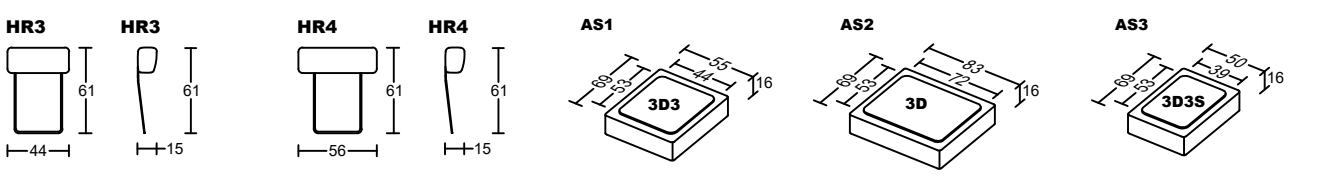

PETT I 3007A-M1

Designed by GIORMANI

PETT I 3007A-M1

Designed by GIORMANI

款號	全布藝	全素牛皮	半真皮	全真皮	布配素牛皮	布配半真皮	布配全真皮
3007A-M1	不適用	✓	✓	✓	不適用	不適用	不適用
3007AP-M1	不適用	不適用	不適用	不適用	✓ 布套可拆洗 (可訂QP屏布套)	✓ 布套可拆洗 (可訂QP屏布套)	✓ 布套可拆洗 (可訂QP屏布套)
3007AS-M1	不適用	不適用	不適用	不適用	✓ 布套可拆洗 (可訂QS座布套)	✓ 布套可拆洗 (可訂QS座布套)	✓ 布套可拆洗 (可訂QS座布套)
3007AT-M1	不適用	不適用	不適用	不適用	✓ 布套可拆洗 (可訂QT屏、座布套)	✓ 布套可拆洗 (可訂QT屏、座布套)	✓ 布套可拆洗 (可訂QT屏、座布套)
3007AO-M1	✓ 布套不可全拆洗 (木架扶手不可拆洗)	不適用	不適用	不適用	不適用	不適用	不適用

寵物床咕臣單體	沙發座咕臣單體	搭配沙發單體
AS1	AS8	3D3
AS2	AS9	3D
AS3	AS10	3D3S
AS4	AS11	3DS
AS5	AS12	2.5D3
AS6	AS13	2.5D
AS7	AS14	2D

此為簡易圖僅供參考基本資料之用。

梳化產品屬軟性產品，請預算每件產品規格會有公差為+/-5 厘米之內。

詳情必須查詢店員。（單位：cm）

The information is used for reference only.

The actual size of each piece of the product should be subject to the discrepancies of +/-5cm.

Please check with our salespersons for further details.

5/3/2025