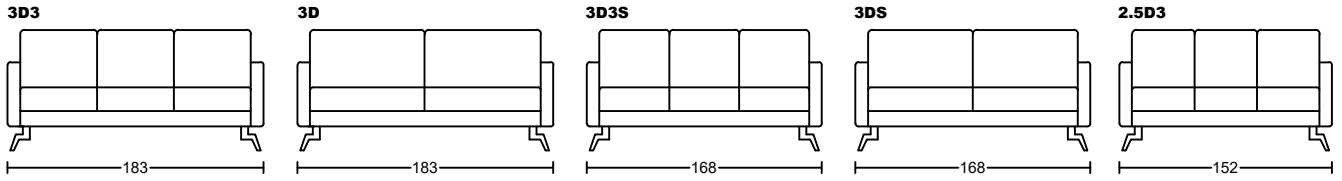

PETT I 3007A-M1

Designed by GIORMANI

PETT I 3007A-M1

Designed by GIORMANI

款號	全布藝	全素牛皮	半真皮	全真皮	布配素牛皮	布配半真皮	布配全真皮
3007A-M1	不適用	✓	✓	✓	不適用	不適用	不適用
3007AP-M1	不適用	不適用	不適用	不適用	✓ 布套可拆洗 (可訂QP屏布套)	✓ 布套可拆洗 (可訂QP屏布套)	✓ 布套可拆洗 (可訂QP屏布套)
3007AS-M1	不適用	不適用	不適用	不適用	✓ 布套可拆洗 (可訂QS座布套)	✓ 布套可拆洗 (可訂QS座布套)	✓ 布套可拆洗 (可訂QS座布套)
3007AT-M1	不適用	不適用	不適用	不適用	✓ 布套可拆洗 (可訂QT屏、座布套)	✓ 布套可拆洗 (可訂QT屏、座布套)	✓ 布套可拆洗 (可訂QT屏、座布套)
3007AO-M1	✓ 布套不可全拆洗 (木架扶手不可拆洗)	不適用	不適用	不適用	不適用	不適用	不適用

寵物床咕臣單體	沙發座咕臣單體	搭配沙發單體
AS1	AS8	3D3
AS2	AS9	3D
AS3	AS10	3D3S
AS4	AS11	3DS
AS5	AS12	2.5D3
AS6	AS13	2.5D
AS7	AS14	2D

此為簡易圖僅供參考基本資料之用。

梳化產品屬軟性產品，請預算每件產品規格會有公差為+/-5 厘米之內。

詳情必須查詢店員。（單位：cm）

The information is used for reference only.

The actual size of each piece of the product should be subject to the discrepancies of +/-5cm.

Please check with our salespersons for further details.

5/3/2025