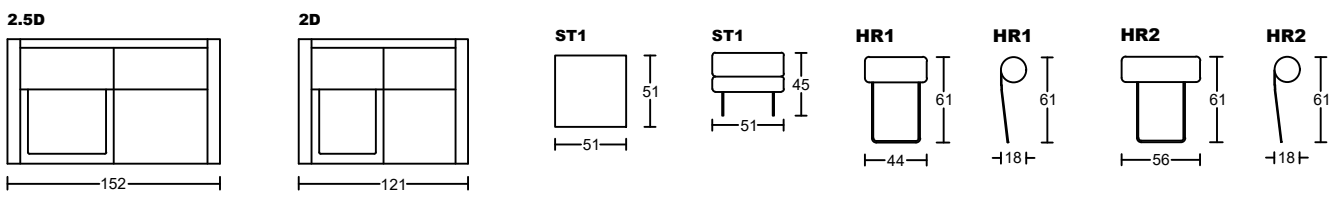

PETT I 3007A-M1

Designed by GIORMANI

PETT I 3007A-M1

Designed by GIORMANI

款號	全布藝	全素牛皮	半真皮	全真皮	布配素牛皮	布配半真皮	布配全真皮
3007A-M1	不適用	✓	✓	✓	不適用	不適用	不適用
3007AP-M1	不適用	不適用	不適用	不適用	✓ 布套可拆洗 (可訂QP屏布套)	✓ 布套可拆洗 (可訂QP屏布套)	✓ 布套可拆洗 (可訂QP屏布套)
3007AS-M1	不適用	不適用	不適用	不適用	✓ 布套可拆洗 (可訂QS座布套)	✓ 布套可拆洗 (可訂QS座布套)	✓ 布套可拆洗 (可訂QS座布套)
3007AT-M1	不適用	不適用	不適用	不適用	✓ 布套可拆洗 (可訂QT屏、座布套)	✓ 布套可拆洗 (可訂QT屏、座布套)	✓ 布套可拆洗 (可訂QT屏、座布套)
3007AO-M1	✓ 布套不可全拆洗 (木架扶手不可拆洗)	不適用	不適用	不適用	不適用	不適用	不適用

寵物床咕臣單體	沙發座咕臣單體	搭配沙發單體
AS1	AS8	3D3
AS2	AS9	3D
AS3	AS10	3D3S
AS4	AS11	3DS
AS5	AS12	2.5D3
AS6	AS13	2.5D
AS7	AS14	2D

此為簡易圖僅供參考基本資料之用。

梳化產品屬軟性產品，請預算每件產品規格會有公差為+/-5 厘米之內。

詳情必須查詢店員。（單位：cm）

The information is used for reference only.

The actual size of each piece of the product should be subject to the discrepancies of +/-5cm.

Please check with our salespersons for further details.

5/3/2025