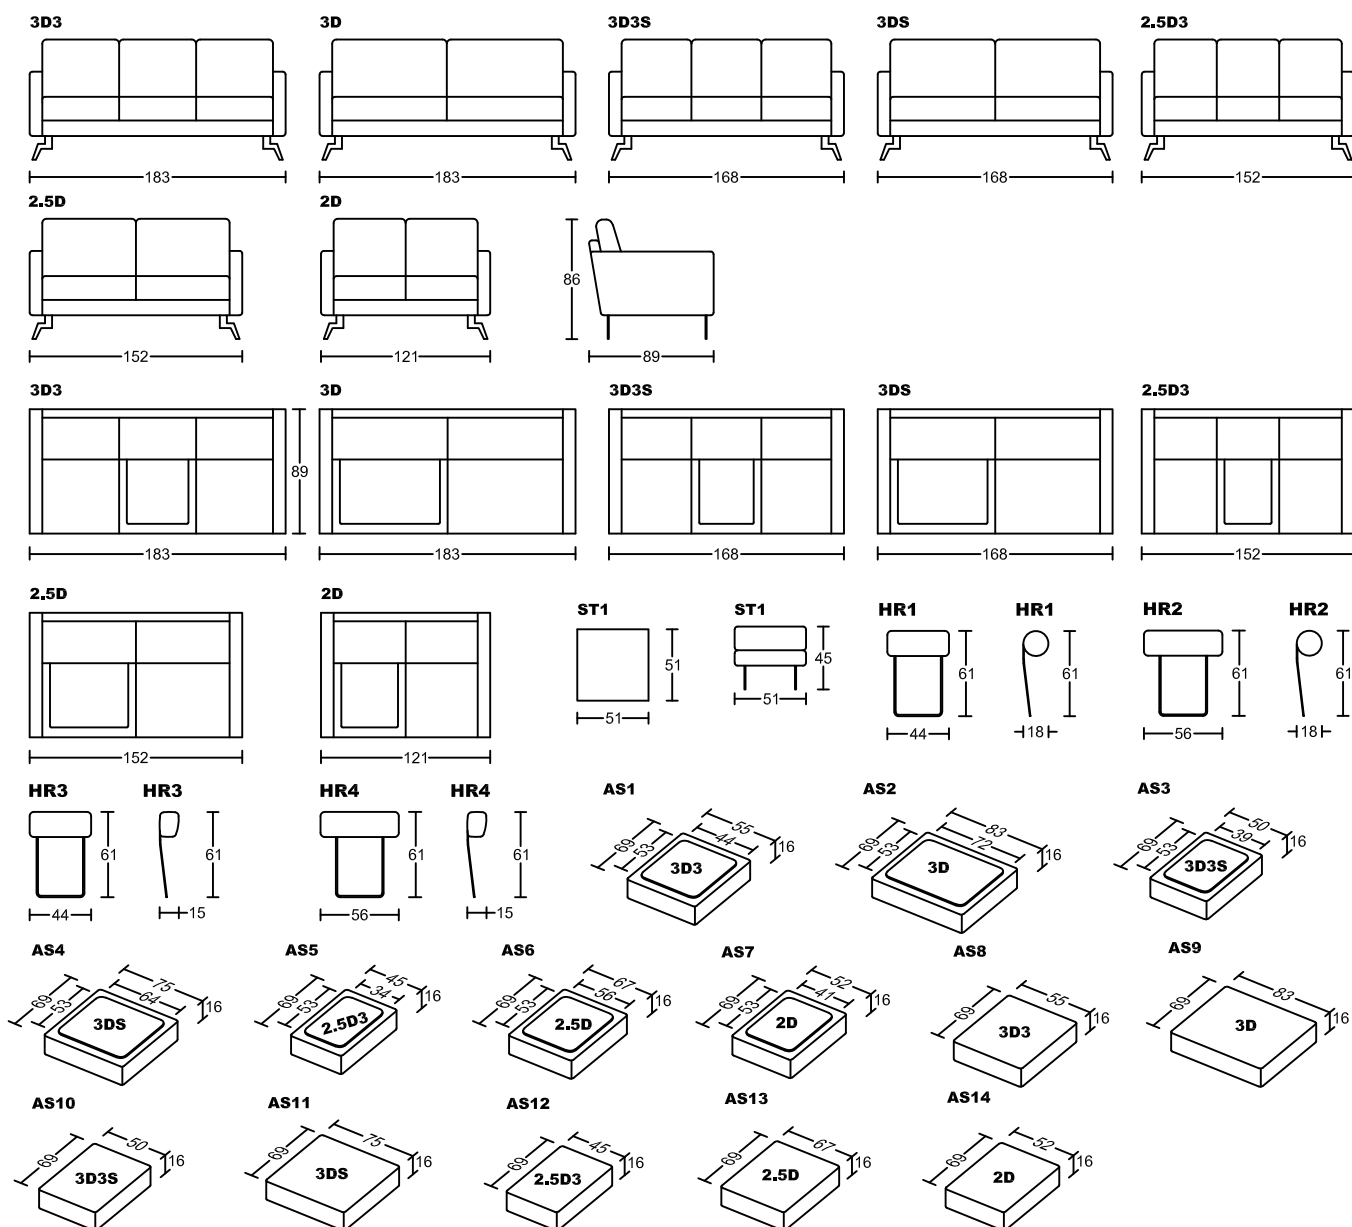

PETT I 3007A-M1

Designed by GIORMANI

| 款號 | 全布藝 | 全素牛皮 | 半真皮 | 全真皮 | 布配素牛皮 | 布配半真皮 | 布配全真皮 |
|------------------|-------------------------|------|-----|-----|------------------------|------------------------|------------------------|
| 3007A-M1 | 不適用 | ✓ | ✓ | ✓ | 不適用 | 不適用 | 不適用 |
| 3007AP-M1 | 不適用 | 不適用 | 不適用 | 不適用 | ✓ 布套可拆洗 (可訂QP屏布套) | ✓ 布套可拆洗 (可訂QP屏布套) | ✓ 布套可拆洗 (可訂QP屏布套) |
| 3007AS-M1 | 不適用 | 不適用 | 不適用 | 不適用 | ✓ 布套可拆洗 (可訂QS座布套) | ✓ 布套可拆洗 (可訂QS座布套) | ✓ 布套可拆洗 (可訂QS座布套) |
| 3007AT-M1 | 不適用 | 不適用 | 不適用 | 不適用 | ✓ 布套可拆洗 (可訂QT屏、座布套) | ✓ 布套可拆洗 (可訂QT屏、座布套) | ✓ 布套可拆洗 (可訂QT屏、座布套) |
| 3007AO-M1 | ✓ 布套不可全拆洗 (木架扶手不可拆洗) | 不適用 | 不適用 | 不適用 | 不適用 | 不適用 | 不適用 |

| 寵物床咕臣單體 | 沙發座咕臣單體 | 搭配沙發單體 |
|------------|-------------|--------------|
| AS1 | AS8 | 3D3 |
| AS2 | AS9 | 3D |
| AS3 | AS10 | 3D3S |
| AS4 | AS11 | 3DS |
| AS5 | AS12 | 2.5D3 |
| AS6 | AS13 | 2.5D |
| AS7 | AS14 | 2D |

此為簡易圖僅供參考基本資料之用。
 梳化產品屬軟性產品，請預算每件產品
 規格會有公差為+/-5 厘米之內。
 詳情必須查詢店員。(單位: cm)

The information is used for reference only.
 The actual size of each piece of the product
 should be subject to the discrepancies of +/-5cm.
 Please check with our salespersons for further details.