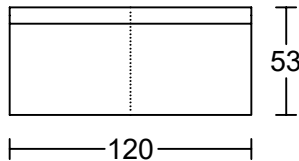

LANGEN II D001A-H1

Designed by GIORMANI

BH02

① D001A-H1整件沙發全皮或半皮做法。

	咕臣做布	座咕臣
款式		
D001AS-H1		✓

此為簡易圖僅供參考基本資料之用。

梳化產品屬軟性產品，請預算每件產品

規格會有公差為+/-5 厘米之內。

詳情必須查詢店員。（單位：cm）

The information is used for reference only.

The actual size of each piece of the product

should be subject to the discrepancies of +/-5cm.

Please check with our salespersons for further details.

25/5/2023