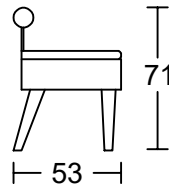

LANGEN II D001A-H1

Designed by GIORMANI

2D

BH01

BH01

BH02

BH02

BH02

① D001A-H1整件沙發全皮或半皮做法。

	咕臣做布	座咕臣
款式		
D001AS-H1		✓

此為簡易圖僅供參考基本資料之用。

梳化產品屬軟性產品，請預算每件產品

規格會有公差為+/-5 厘米之內。

詳情必須查詢店員。（單位：cm）

The information is used for reference only.

The actual size of each piece of the product