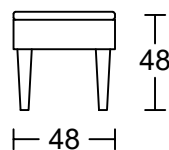

LANGEN II D001A-H1

Designed by GIORMANI

2D

BH01

BH01

BH02

BH02

BH02

① D001A-H1整件沙發全皮或半皮做法。

	咕臣做布	座咕臣
款式		
D001AS-H1		✓

此為簡易圖僅供參考基本資料之用。

梳化產品屬軟性產品，請預算每件產品

規格會有公差為+/-5 厘米之內。

詳情必須查詢店員。（單位：cm）

The information is used for reference only.

The actual size of each piece of the product