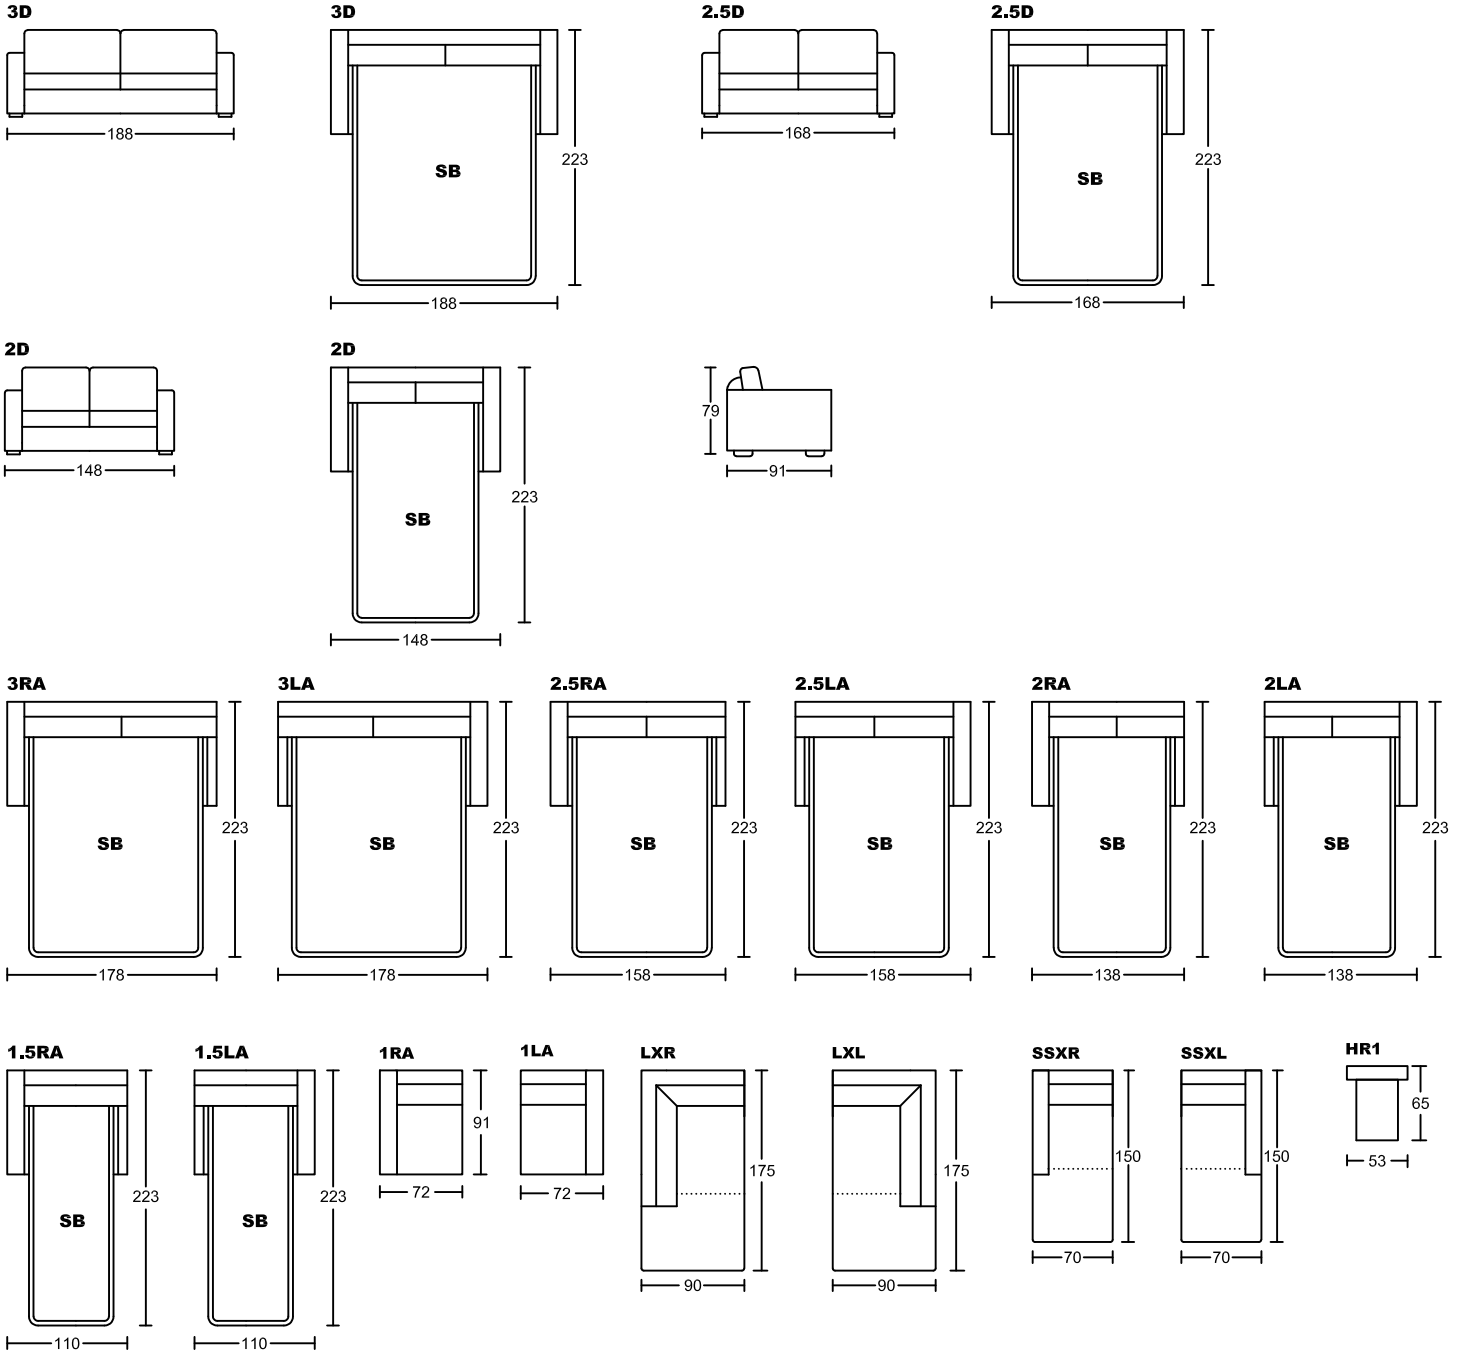

MAYEN IV 7052B-H1

Designed by GIORMANI

SB-沙發床

備注:

- 3D; 3LA; 3RA之床墊規格為闊137×深183(床架140)
- 2.5D; 2.5LA; 2.5RA之床墊規格為闊119×深183(床架120)
- 2D; 2LA; 2RA之床墊規格為闊101×深183(床架100)
- 1.5LA; 1.5RA之床墊規格為闊71×深183(床架70)

此為簡易圖僅供參考基本資料之用。

梳化產品屬軟性產品，請預算每件產品

規格會有公差為+/-5 厘米之內。

詳情必須查詢店員。(單位: cm)

The information is used for reference only.

The actual size of each piece of the product

should be subject to the discrepancies of +/-5cm.

Please check with our salespersons for further details.