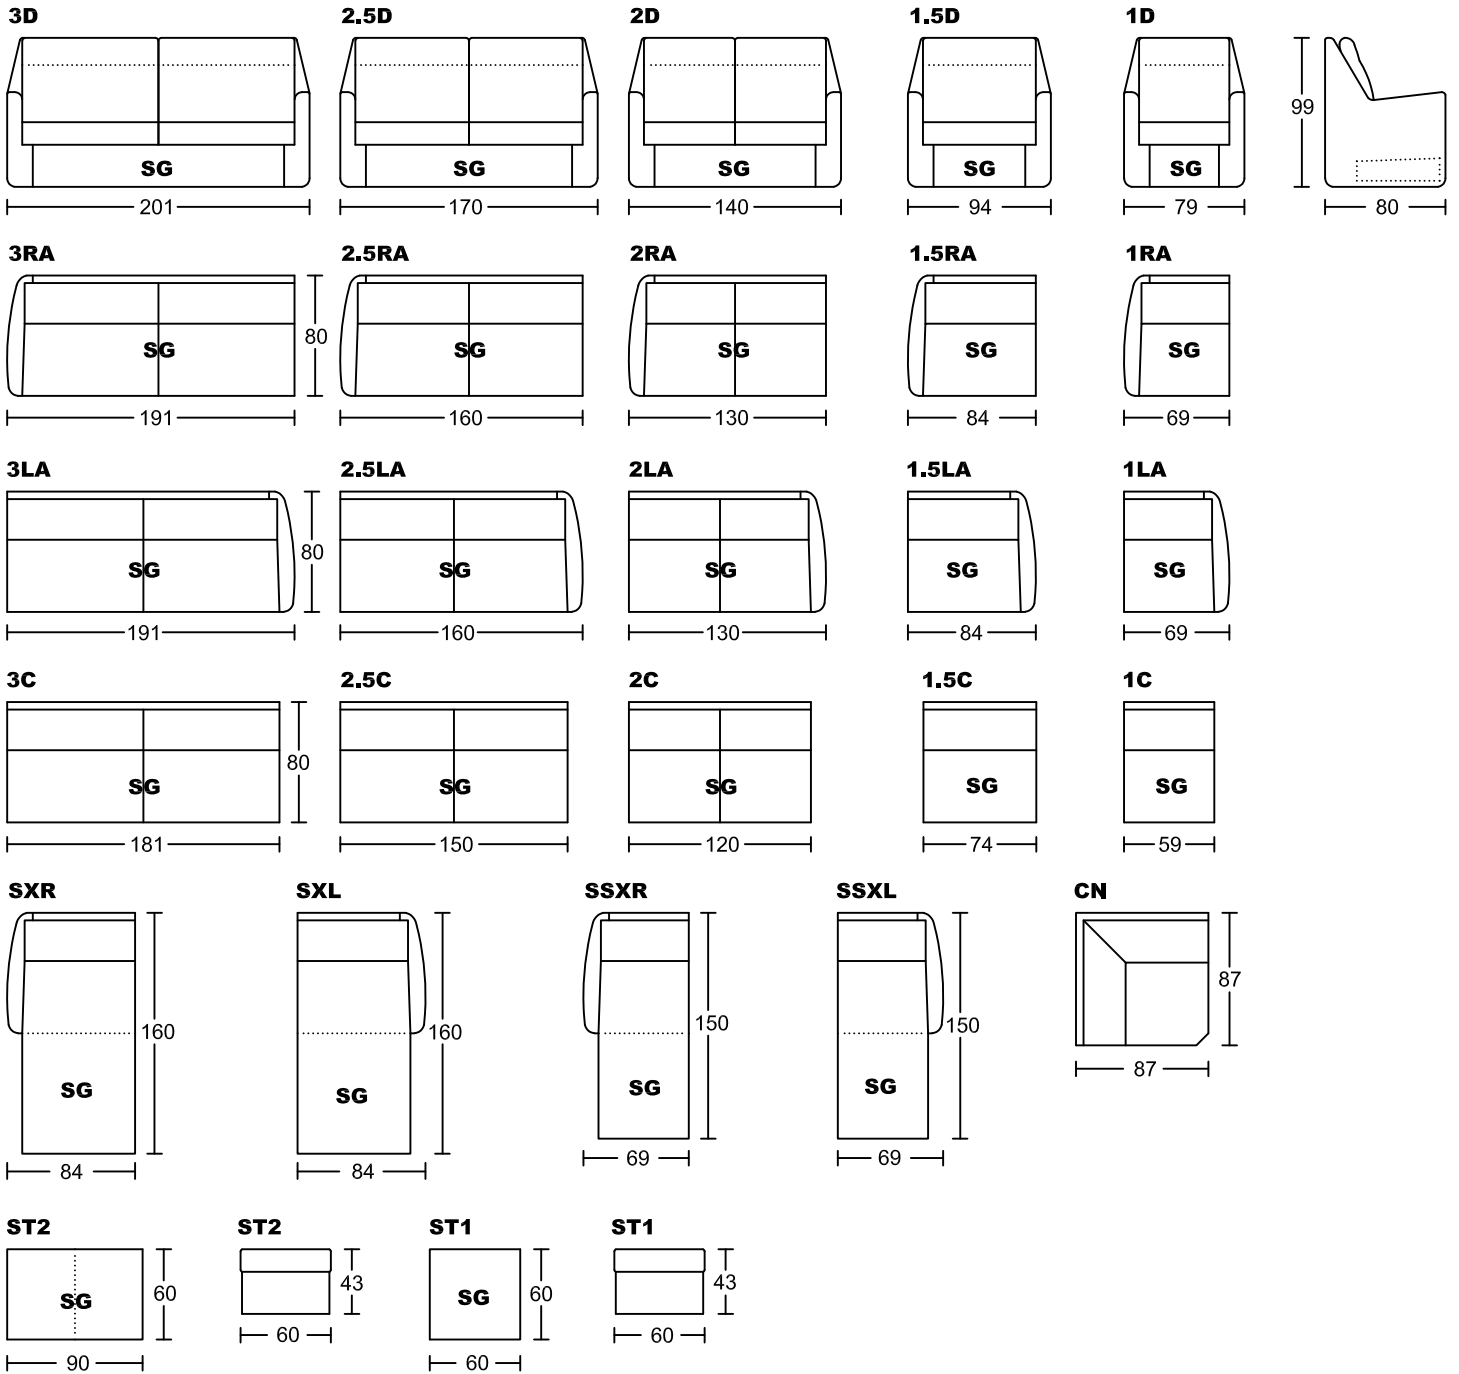

# BERNIE I 7108A

## Designed by GIORMANI

儲物空間加高5cm修改指引:

- ①儲物空間高最多加至5cm以內.
- ②當儲物空間高增加的同時座咕會相對應減薄.

SG-儲物

CN單體無儲物櫃

- ①7108A整件沙發全皮或半皮做法。

②

款式	咕臣做布	
	屏咕臣	座咕臣
7108AP	√	
7108AS		√
7108AT	√	√

此為簡易圖僅供參考基本資料之用。

梳化產品屬軟性產品，請預算每件產品

規格會有公差為 $\pm 5$ 厘米之內。

詳情必須查詢店員。（單位：cm）

**The information is used for reference only.**

**The actual size of each piece of the product should be subject to the discrepancies of  $\pm 5$ cm.**