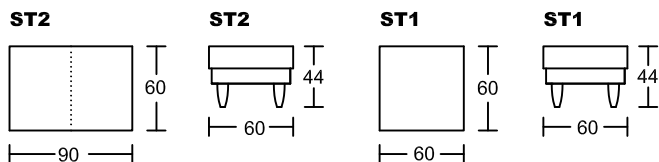

JAYMAN 8041A-H1

Designed by GIORMANI

①8041A-H1整件沙發全皮或半皮做法。

②

款式	咕臣做布	
	屏咕臣	座咕臣
8041AP-H1	√	
8041AS-H1		√
8041AT-H1	√	√

③HR3、HR4头枕可手动调节角度。

此為簡易圖僅供參考基本資料之用。
 梳化產品屬軟性產品，請預算每件產品
 規格會有公差為+/-5 厘米之內。
 詳情必須查詢店員。（單位：cm）
The information is used for reference only.
The actual size of each piece of the product
should be subject to the discrepancies of +/-5cm.
Please check with our salespersons for further details.
 11/1/2023