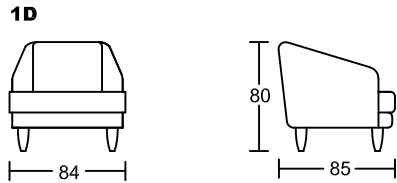

JAYMAN 8041A-H1

Designed by GIORMANI

①8041A-H1整件沙發全皮或半皮做法。

②

款式	咕臣做布	
	屏咕臣	座咕臣
8041AP-H1	√	
8041AS-H1		√
8041AT-H1	√	√

③HR3、HR4头枕可手动调节角度。

此為簡易圖僅供參考基本資料之用。
 梳化產品屬軟性產品，請預算每件產品
 規格會有公差為+/-5 厘米之內。
 詳情必須查詢店員。（單位：cm）
The information is used for reference only.
The actual size of each piece of the product
should be subject to the discrepancies of +/-5cm.
Please check with our salespersons for further details.
 11/1/2023