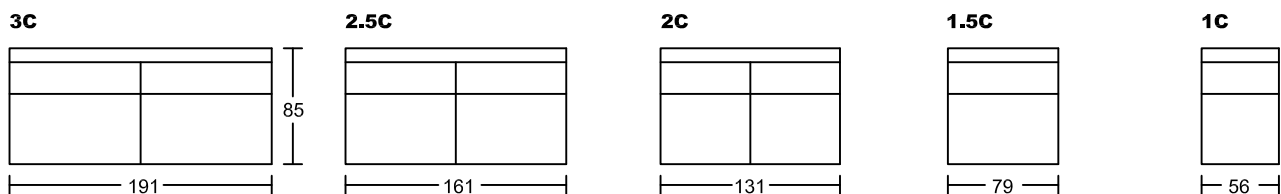

JAYMAN 8041A-H1

Designed by GIORMANI

①8041A-H1整件沙發全皮或半皮做法。

②

款式	咕臣做布	
	屏咕臣	座咕臣
8041AP-H1	√	
8041AS-H1		√
8041AT-H1	√	√

③HR3、HR4头枕可手动调节角度。

此為簡易圖僅供參考基本資料之用。
 梳化產品屬軟性產品，請預算每件產品
 規格會有公差為+/-5 厘米之內。
 詳情必須查詢店員。（單位：cm）
The information is used for reference only.
The actual size of each piece of the product
should be subject to the discrepancies of +/-5cm.
Please check with our salespersons for further details.
 11/1/2023