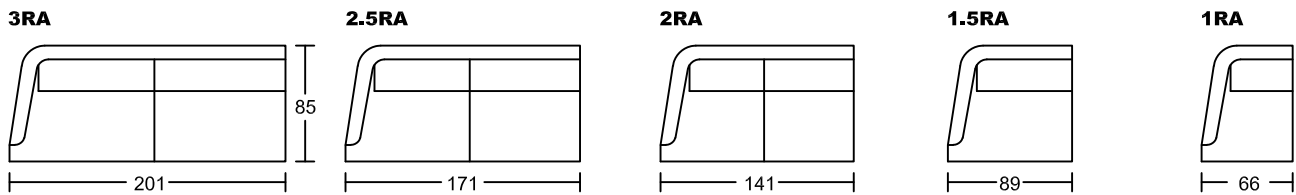

JAYMAN 8041A-H1

Designed by GIORMANI

①8041A-H1整件沙發全皮或半皮做法。

②

款式	咕臣做布	
	屏咕臣	座咕臣
8041AP-H1	√	
8041AS-H1		√
8041AT-H1	√	√

③HR3、HR4头枕可手动调节角度。

此為簡易圖僅供參考基本資料之用。
 梳化產品屬軟性產品，請預算每件產品
 規格會有公差為+/-5 厘米之內。
 詳情必須查詢店員。（單位：cm）
The information is used for reference only.
The actual size of each piece of the product
should be subject to the discrepancies of +/-5cm.
Please check with our salespersons for further details.
 11/1/2023