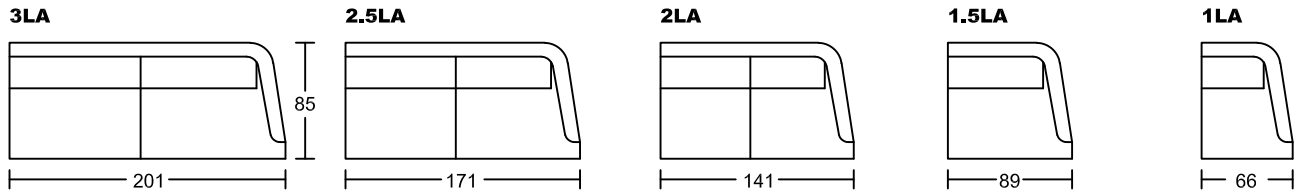

JAYMAN 8041A-H1

Designed by GIORMANI

①8041A-H1整件沙發全皮或半皮做法。

②

款式	咕臣做布	
	屏咕臣	座咕臣
8041AP-H1	√	
8041AS-H1		√
8041AT-H1	√	√

③HR3、HR4头枕可手动调节角度。

此為簡易圖僅供參考基本資料之用。
 梳化產品屬軟性產品，請預算每件產品
 規格會有公差為+/-5 厘米之內。
 詳情必須查詢店員。（單位：cm）
The information is used for reference only.
The actual size of each piece of the product
should be subject to the discrepancies of +/-5cm.
Please check with our salespersons for further details.
 11/1/2023