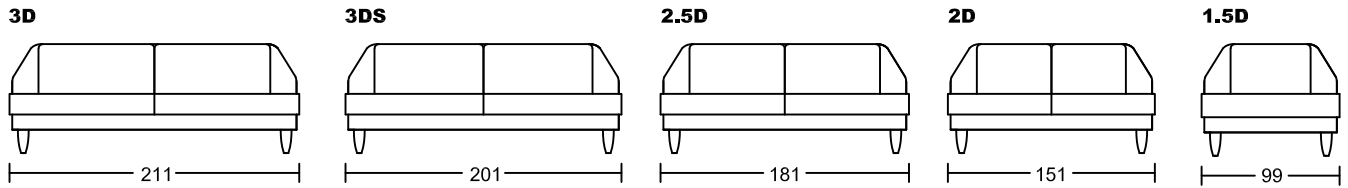

JAYMAN 8041A-H1

Designed by GIORMANI

①8041A-H1整件沙發全皮或半皮做法。

②

款式	咕臣做布	
	屏咕臣	座咕臣
8041AP-H1	√	
8041AS-H1		√
8041AT-H1	√	√

③HR3、HR4头枕可手动调节角度。

此為簡易圖僅供參考基本資料之用。
 梳化產品屬軟性產品，請預算每件產品
 規格會有公差為+/-5 厘米之內。
 詳情必須查詢店員。（單位：cm）
The information is used for reference only.
The actual size of each piece of the product
should be subject to the discrepancies of +/-5cm.
Please check with our salespersons for further details.
 11/1/2023