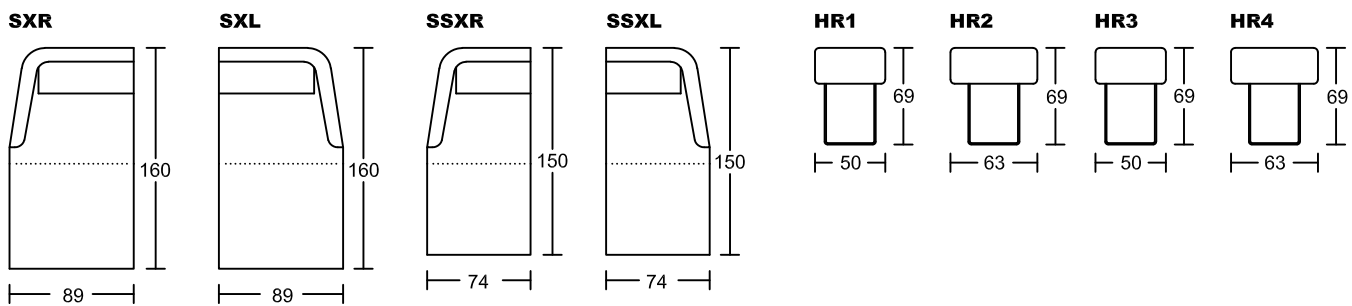

JAYMAN 8041A-H1

Designed by GIORMANI

①8041A-H1整件沙發全皮或半皮做法。

②

款式	咕臣做布	
	屏咕臣	座咕臣
8041AP-H1	√	
8041AS-H1		√
8041AT-H1	√	√

③HR3、HR4头枕可手动调节角度。

此為簡易圖僅供參考基本資料之用。
 梳化產品屬軟性產品，請預算每件產品
 規格會有公差為+/-5 厘米之內。
 詳情必須查詢店員。（單位：cm）
The information is used for reference only.
The actual size of each piece of the product
should be subject to the discrepancies of +/-5cm.
Please check with our salespersons for further details.
 11/1/2023