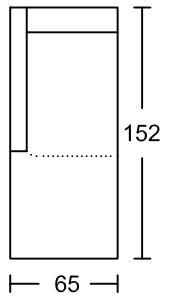

## Designed by GIORMANI

**3D3**

**2D**

**1D**

**3RA3**

**2RA**

**1RA**

**SSXR**

**SSXXR**

**3LA3**

**2LA**

**1LA**

**SSXL**

**SSXXL**

**3C3**

**2C**

**1C**

**ST1**

**ST1**

**ST2**

**ST2**

此為簡易圖僅供參考基本資料之用。  
 梳化產品屬軟性產品，請預算每件產品  
 規格會有公差為+/-5 厘米之內。  
 詳情必須查詢店員。（單位：cm）

**The information is used for reference only.**

**The actual size of each piece of the product  
 should be subject to the discrepancies of +/-5cm.**