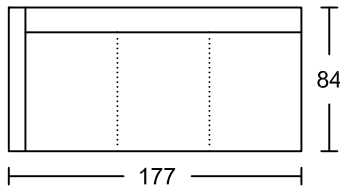

## Designed by GIORMANI

**3D3**

**2D**

**1D**

**3RA3**

**2RA**

**1RA**

**SSXR**

**SSXXR**

**3LA3**

**2LA**

**1LA**

**SSXL**

**SSXXL**

**3C3**

**2C**

**1C**

**ST1**

**ST1**

**ST2**

**ST2**

此為簡易圖僅供參考基本資料之用。  
 梳化產品屬軟性產品，請預算每件產品  
 規格會有公差為+/-5 厘米之內。  
 詳情必須查詢店員。（單位：cm）

**The information is used for reference only.**

**The actual size of each piece of the product  
 should be subject to the discrepancies of +/-5cm.**