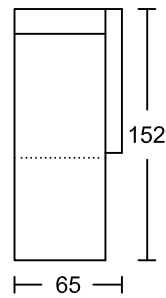

## Designed by GIORMANI

**3D3**

**2D**

**1D**

**3RA3**

**2RA**

**1RA**

**SSXR**

**SSXXR**

**3LA3**

**2LA**

**1LA**

**SSXL**

**SSXXL**

**3C3**

**2C**

**1C**

**ST1**

**ST1**

**ST2**

**ST2**

此為簡易圖僅供參考基本資料之用。  
 梳化產品屬軟性產品，請預算每件產品  
 規格會有公差為+/-5 厘米之內。  
 詳情必須查詢店員。（單位：cm）

**The information is used for reference only.**

**The actual size of each piece of the product  
 should be subject to the discrepancies of +/-5cm.**