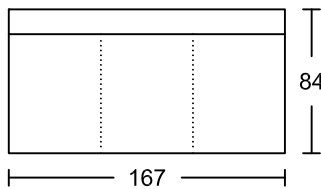

**SSXXR**

**3LA3**

**2LA**

**1LA**

**SSXL**

**SSXXL**

**3C3**

**2C**

**1C**

**ST1**

**ST1**

**ST2**

**ST2**

此為簡易圖僅供參考基本資料之用。  
 梳化產品屬軟性產品，請預算每件產品  
 規格會有公差為+/-5 厘米之內。  
 詳情必須查詢店員。（單位：cm）

**The information is used for reference only.**

**The actual size of each piece of the product  
 should be subject to the discrepancies of +/-5cm.**