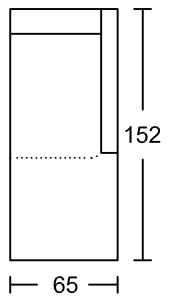

## Designed by GIORMANI

**3D3**

**2D**

**1D**

**3RA3**

**2RA**

**1RA**

**SSXR**

**SSXXR**

**3LA3**

**2LA**

**1LA**

**SSXL**

**SSXXL**

**3C3**

**2C**

**1C**

**ST1**

**ST1**

**ST2**

**ST2**

此為簡易圖僅供參考基本資料之用。  
 梳化產品屬軟性產品，請預算每件產品  
 規格會有公差為+/-5 厘米之內。  
 詳情必須查詢店員。（單位：cm）

**The information is used for reference only.**

**The actual size of each piece of the product  
 should be subject to the discrepancies of +/-5cm.**