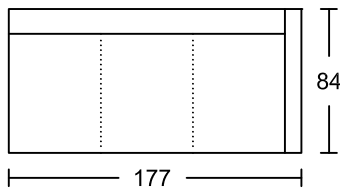

## Designed by GIORMANI

**3D3**

**2D**

**1D**

**3RA3**

**2RA**

**1RA**

**SSXR**

**SSXXR**

**3LA3**

**2LA**

**1LA**

**SSXL**

**SSXXL**

**3C3**

**2C**

**1C**

**ST1**

**ST1**

**ST2**

**ST2**

此為簡易圖僅供參考基本資料之用。  
 梳化產品屬軟性產品，請預算每件產品  
 規格會有公差為+/-5 厘米之內。  
 詳情必須查詢店員。（單位：cm）

**The information is used for reference only.**

**The actual size of each piece of the product  
 should be subject to the discrepancies of +/-5cm.**