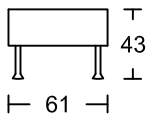

## Designed by GIORMANI

**3D3**

**2D**

**1D**

**3RA3**

**2RA**

**1RA**

**SSXR**

**SSXXR**

**3LA3**

**2LA**

**1LA**

**SSXL**

**SSXXL**

**3C3**

**2C**

**1C**

**ST1**

**ST1**

**ST2**

**ST2**

此為簡易圖僅供參考基本資料之用。  
 梳化產品屬軟性產品，請預算每件產品  
 規格會有公差為+/-5 厘米之內。  
 詳情必須查詢店員。（單位：cm）

**The information is used for reference only.**

**The actual size of each piece of the product  
 should be subject to the discrepancies of +/-5cm.**