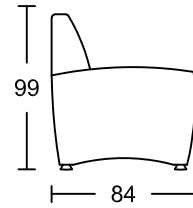

## Designed by GIORMANI

**3D3**

**2D**

**1D**

**3RA3**

**2RA**

**1RA**

**SSXR**

**SSXXR**

**3LA3**

**2LA**

**1LA**

**SSXL**

**SSXXL**

**3C3**

**2C**

**1C**

**ST1**

**ST1**

**ST2**

**ST2**

此為簡易圖僅供參考基本資料之用。  
 梳化產品屬軟性產品，請預算每件產品  
 規格會有公差為+/-5 厘米之內。  
 詳情必須查詢店員。（單位：cm）

**The information is used for reference only.**

**The actual size of each piece of the product  
 should be subject to the discrepancies of +/-5cm.**