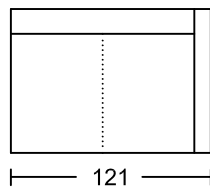

## Designed by GIORMANI

**3D3**

**2D**

**1D**

**3RA3**

**2RA**

**1RA**

**SSXR**

**SSXXR**

**3LA3**

**2LA**

**1LA**

**SSXL**

**SSXXL**

**3C3**

**2C**

**1C**

**ST1**

**ST1**

**ST2**

**ST2**

此為簡易圖僅供參考基本資料之用。  
 梳化產品屬軟性產品，請預算每件產品  
 規格會有公差為+/-5 厘米之內。  
 詳情必須查詢店員。（單位：cm）

**The information is used for reference only.**

**The actual size of each piece of the product  
 should be subject to the discrepancies of +/-5cm.**