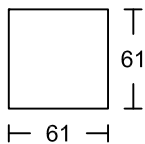

**SSXXR**

**3LA3**

**2LA**

**1LA**

**SSXL**

**SSXXL**

**3C3**

**2C**

**1C**

**ST1**

**ST1**

**ST2**

**ST2**

此為簡易圖僅供參考基本資料之用。  
 梳化產品屬軟性產品，請預算每件產品  
 規格會有公差為+/-5 厘米之內。  
 詳情必須查詢店員。（單位：cm）

**The information is used for reference only.**

**The actual size of each piece of the product  
 should be subject to the discrepancies of +/-5cm.**