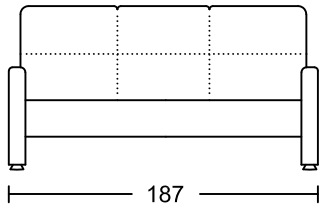

## Designed by GIORMANI

**3D3**

**2D**

**1D**

**3RA3**

**2RA**

**1RA**

**SSXR**

**SSXXR**

**3LA3**

**2LA**

**1LA**

**SSXL**

**SSXXL**

**3C3**

**2C**

**1C**

**ST1**

**ST1**

**ST2**

**ST2**

此為簡易圖僅供參考基本資料之用。  
 梳化產品屬軟性產品，請預算每件產品  
 規格會有公差為+/-5 厘米之內。  
 詳情必須查詢店員。（單位：cm）

**The information is used for reference only.**

**The actual size of each piece of the product  
 should be subject to the discrepancies of +/-5cm.**