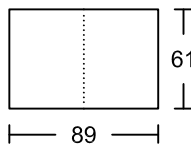

**SSXXR**

**3LA3**

**2LA**

**1LA**

**SSXL**

**SSXXL**

**3C3**

**2C**

**1C**

**ST1**

**ST1**

**ST2**

**ST2**

此為簡易圖僅供參考基本資料之用。  
 梳化產品屬軟性產品，請預算每件產品  
 規格會有公差為+/-5 厘米之內。  
 詳情必須查詢店員。（單位：cm）

**The information is used for reference only.**

**The actual size of each piece of the product  
 should be subject to the discrepancies of +/-5cm.**