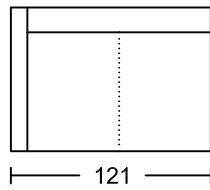

## Designed by GIORMANI

**3D3**

**2D**

**1D**

**3RA3**

**2RA**

**1RA**

**SSXR**

**SSXXR**

**3LA3**

**2LA**

**1LA**

**SSXL**

**SSXXL**

**3C3**

**2C**

**1C**

**ST1**

**ST1**

**ST2**

**ST2**

此為簡易圖僅供參考基本資料之用。  
 梳化產品屬軟性產品，請預算每件產品  
 規格會有公差為+/-5 厘米之內。  
 詳情必須查詢店員。（單位：cm）

**The information is used for reference only.**

**The actual size of each piece of the product  
 should be subject to the discrepancies of +/-5cm.**