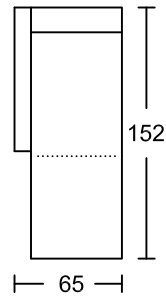

## Designed by GIORMANI

**3D3**

**2D**

**1D**

**3RA3**

**2RA**

**1RA**

**SSXR**

**SSXXR**

**3LA3**

**2LA**

**1LA**

**SSXL**

**SSXXL**

**3C3**

**2C**

**1C**

**ST1**

**ST1**

**ST2**

**ST2**

此為簡易圖僅供參考基本資料之用。  
 梳化產品屬軟性產品，請預算每件產品  
 規格會有公差為+/-5 厘米之內。  
 詳情必須查詢店員。（單位：cm）

**The information is used for reference only.**

**The actual size of each piece of the product  
 should be subject to the discrepancies of +/-5cm.**