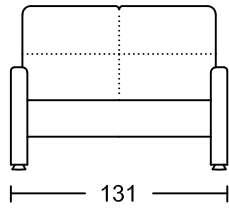

## Designed by GIORMANI

**3D3**

**2D**

**1D**

**3RA3**

**2RA**

**1RA**

**SSXR**

**SSXXR**

**3LA3**

**2LA**

**1LA**

**SSXL**

**SSXXL**

**3C3**

**2C**

**1C**

**ST1**

**ST1**

**ST2**

**ST2**

此為簡易圖僅供參考基本資料之用。  
 梳化產品屬軟性產品，請預算每件產品  
 規格會有公差為+/-5 厘米之內。  
 詳情必須查詢店員。（單位：cm）

**The information is used for reference only.**

**The actual size of each piece of the product  
 should be subject to the discrepancies of +/-5cm.**