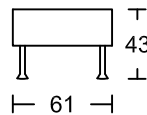

**SSXXR**

**3LA3**

**2LA**

**1LA**

**SSXL**

**SSXXL**

**3C3**

**2C**

**1C**

**ST1**

**ST1**

**ST2**

**ST2**

此為簡易圖僅供參考基本資料之用。  
 梳化產品屬軟性產品，請預算每件產品  
 規格會有公差為+/-5 厘米之內。  
 詳情必須查詢店員。（單位：cm）

**The information is used for reference only.**

**The actual size of each piece of the product  
 should be subject to the discrepancies of +/-5cm.**