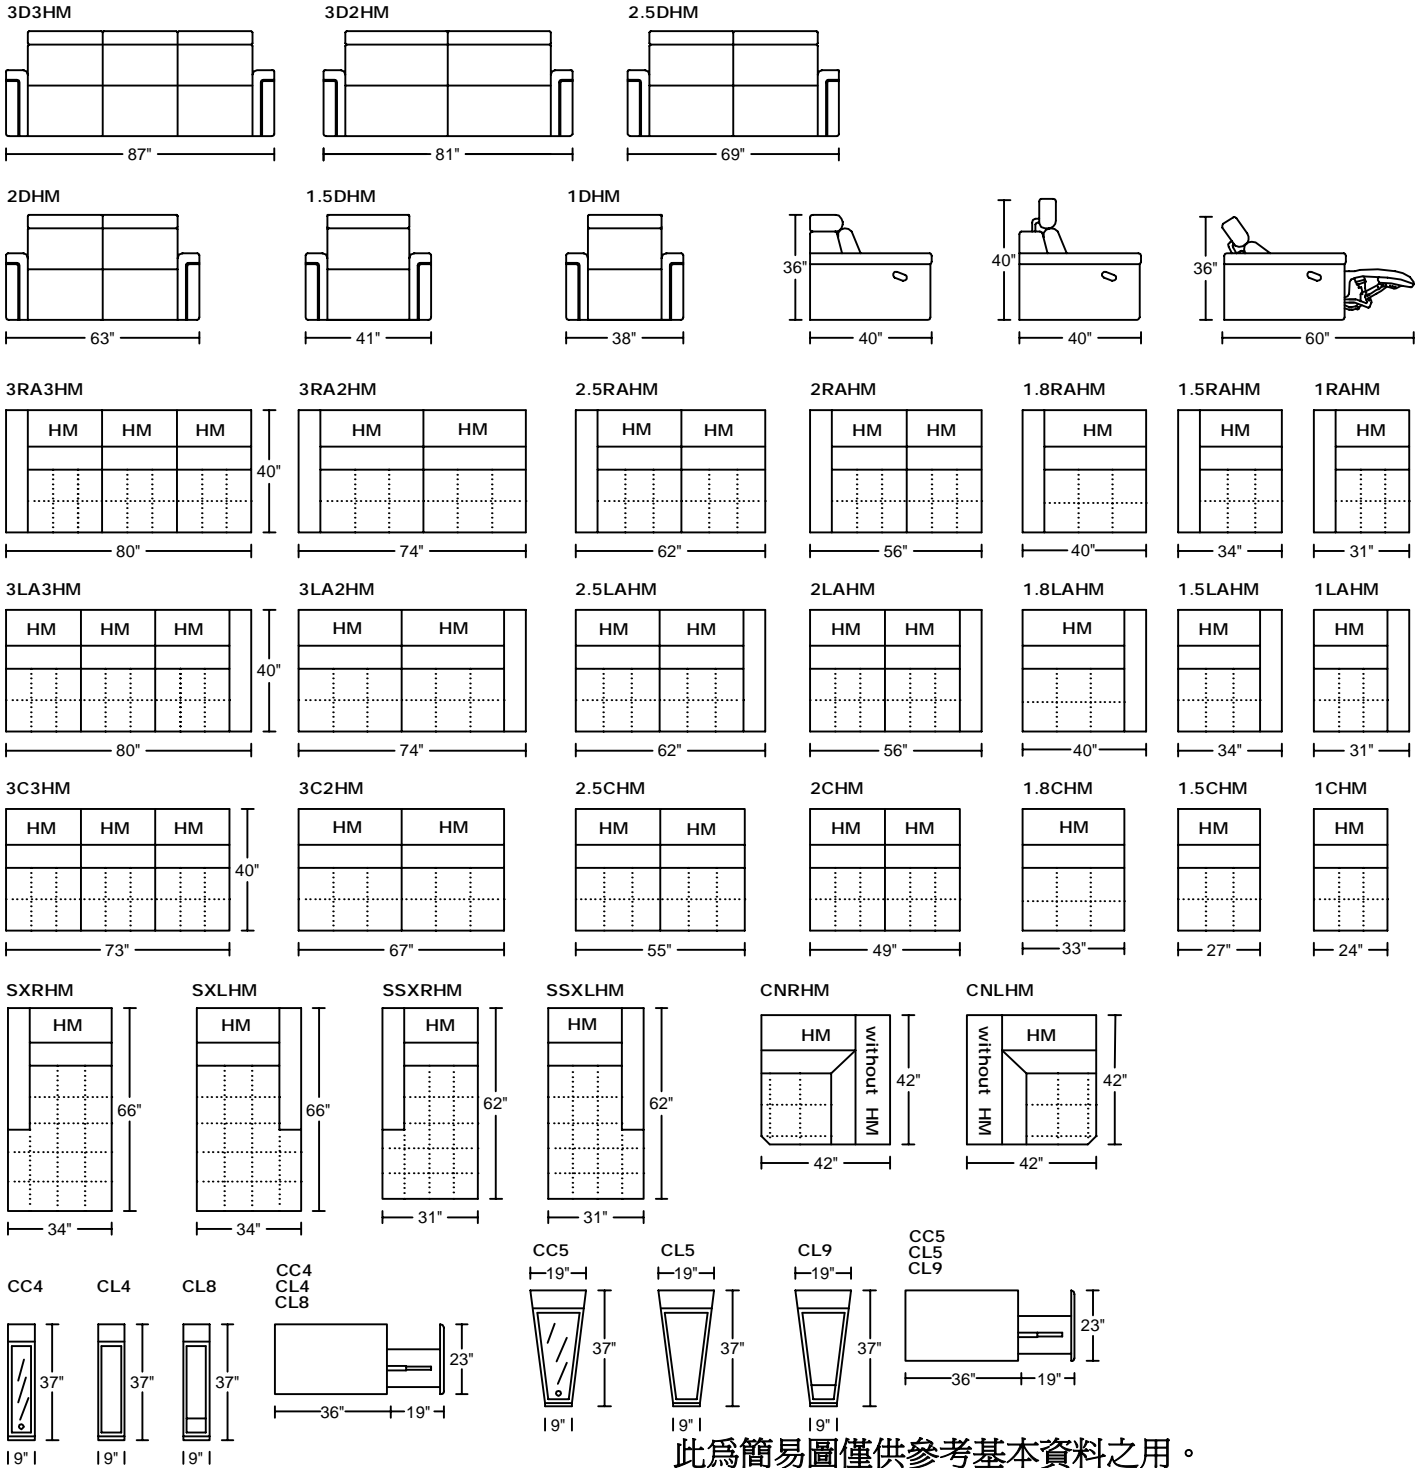

MAXON II 7084Y

Designed by GIORMANI

此為簡易圖僅供參考基本資料之用。
 梳化產品屬軟性產品，請預算每件產品
 規格會有公差為+/-2 寸之內。
 詳情必須查詢店員。（單位：英寸）
The information is used for reference only.
The actual size of each piece of the product
should be subject to the discrepancies of +/-2 ''.
Please check with our salespersons for further details.
 30/3/2015

- NR-No Recliner 無彈較
 - MC-Manual Control 手動控制
 - ER-Electrical Remote 電遙控
 - EW-Electrical Remote with Wire 有線電遙控
 - ES-Electrical Switch 圓形電控制
 - ET-Electrical Touch 輕觸式電控制（暫停）
- 3D2HM, 3RA2HM, 3LA2HM, 3C2HM, 1.8LA, 1.8RA, 1.8C不應該使用手動控制
 注：Y型彈較貴妃椅旁之單体的座位可裝ER、ET或MC