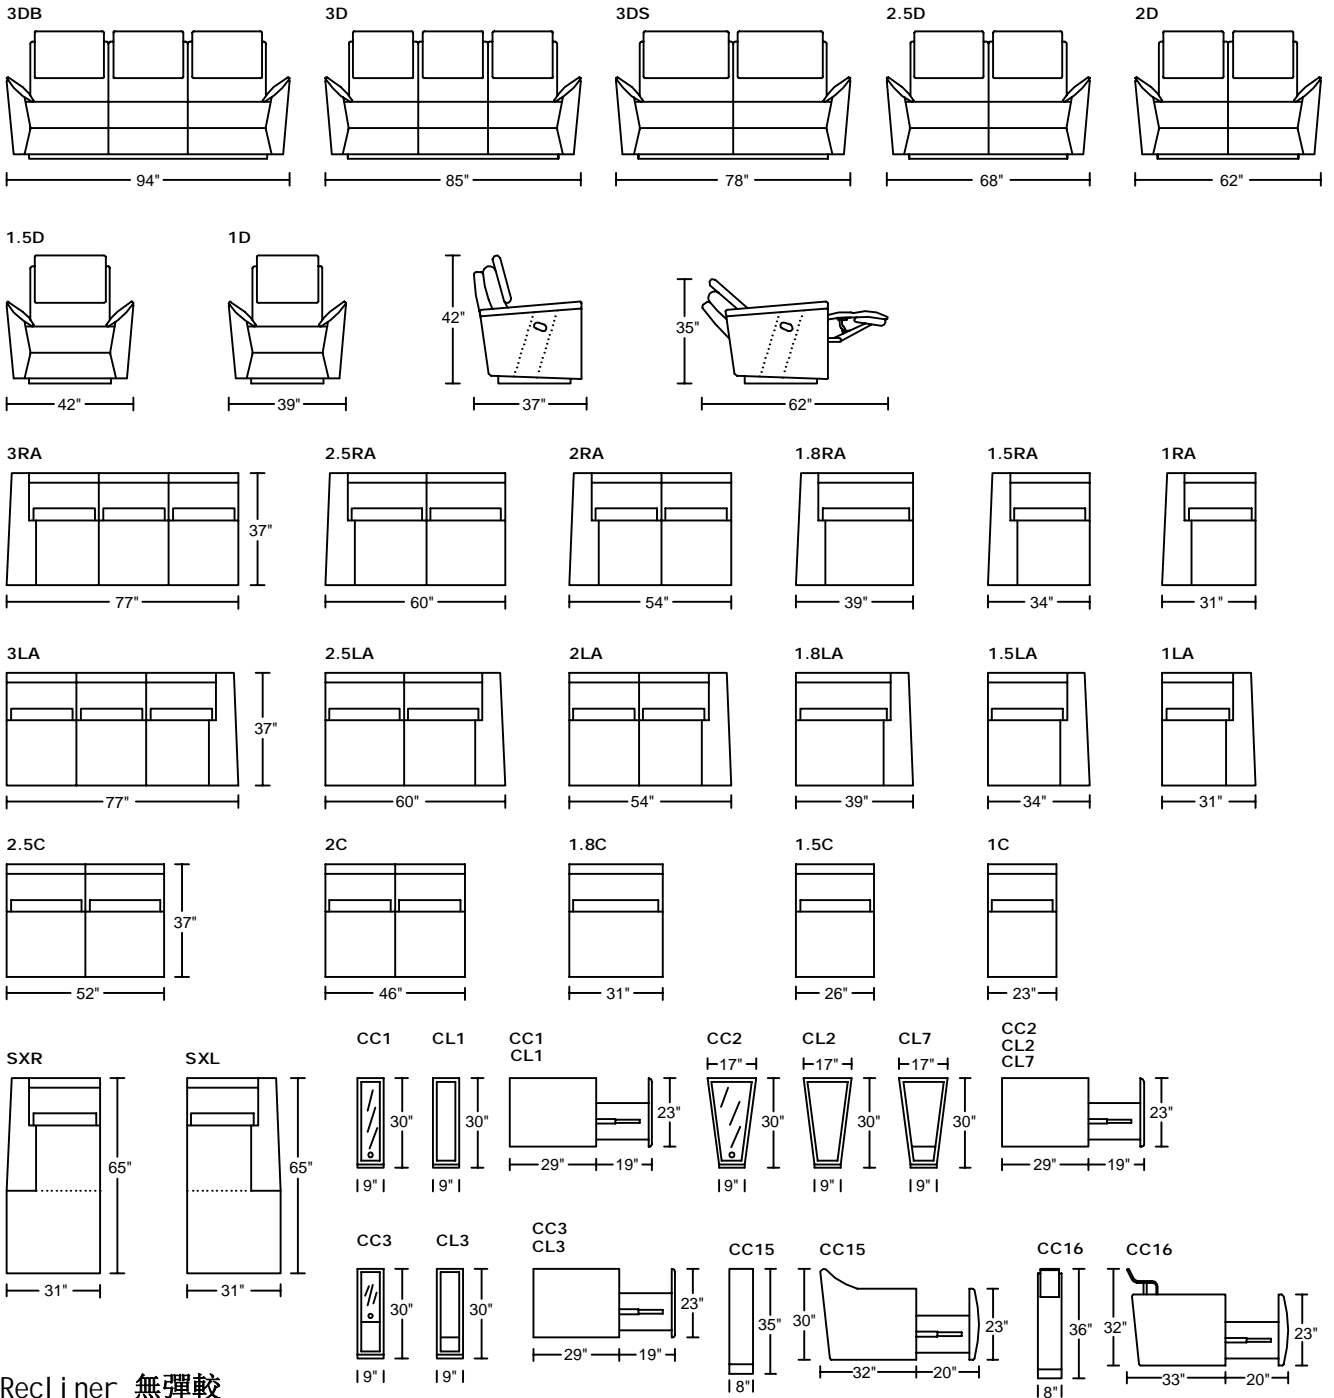

RODEN 6090

Designed by GIORMANI

NR-No Recliner 無彈較

MC-Manual Control 手動控制

EU-Electrical Switch with USB電按制連USB插頭

EM-Electrical Remote 電遙控

3DS、1.8RA、1.8LA、1.8C不應該使用手動控制

CC15及CC16之組合請參閱(CC15及CC16獨立組合線圖)

此為簡易圖僅供參考基本資料之用。

梳化產品屬軟性產品，請預算每件產品

規格會有公差為+/-2寸之內。

詳情必須查詢店員。(單位：英寸)

The information is used for reference only.

The actual size of each piece of the product

should be subject to the discrepancies of +/-2 ".