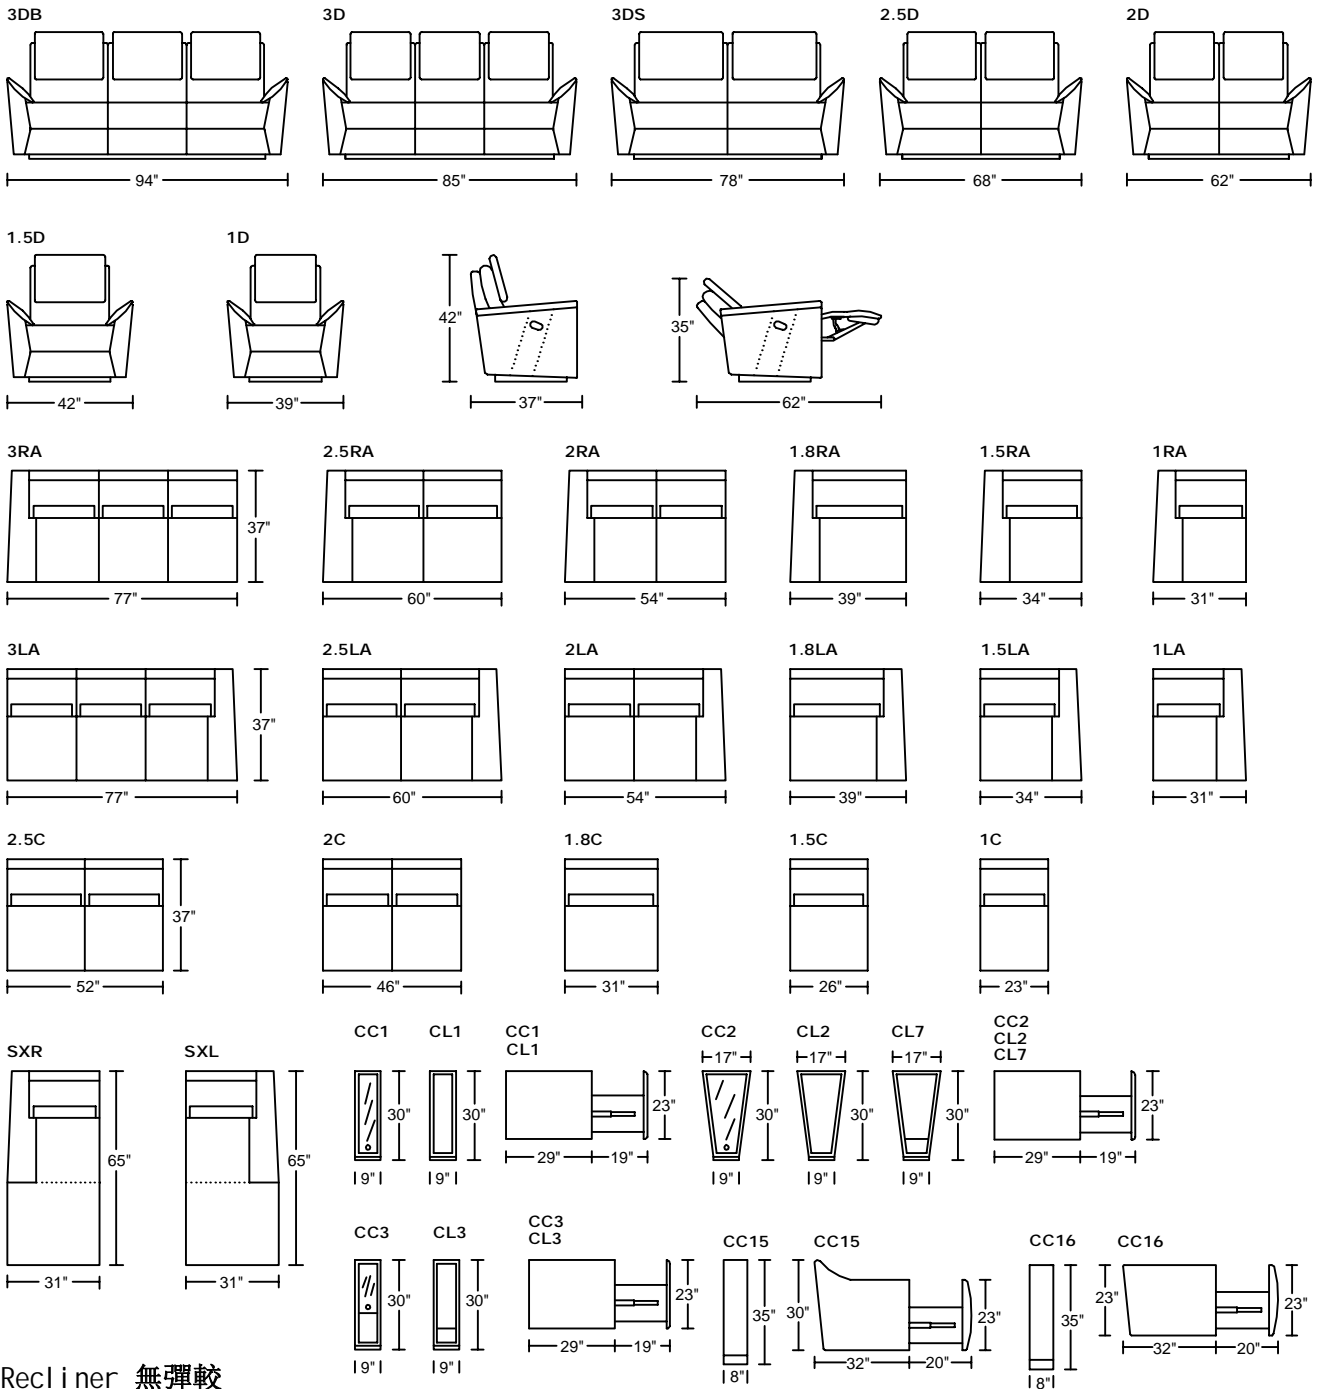

RODEN 6090

Designed by GIORMANI

NR-No Recliner 無彈較

MC-Manual Control 手動控制

EU-Electrical Switch with USB 電控制連USB插頭

EM-Electrical Remote 電遙控

3DS、1.8RA、1.8LA、1.8C不應該使用手動控制

CC15及CC16之組合請參閱(CC15及CC16獨立組合線圖)

此為簡易圖僅供參考基本資料之用。

梳化產品屬軟性產品，請預算每件產品

規格會有公差為+/-2 寸之內。

詳情必須查詢店員。(單位：英寸)

The information is used for reference only.

The actual size of each piece of the product should be subject to the discrepancies of +/-2 ''.