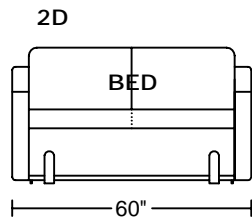

**BIZZE I 7122A**  
**Designed by GIORMANI**

彈簧床墊規格：闊47"×深74"  
 BED-沙發床  
 NB-無床  
 HR-配無床沙發

此為簡易圖僅供參考基本資料之用。  
 梳化產品屬軟性產品，請預算每件產品  
 規格會有公差為 $\pm 2$ 寸之內。  
 詳情必須查詢店員。（單位：英寸）  
**The information is used for reference only.**  
**The actual size of each piece of the product**  
**should be subject to the discrepancies of  $\pm 2$ ".**  
**Please check with our salespersons for further details.**  
 11/6/2020