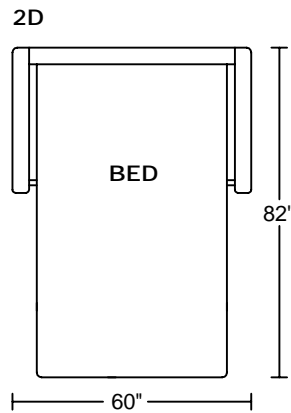

**BIZZE I 7122A**  
**Designed by GIORMANI**

彈簧床墊規格：闊47"×深74"  
 BED-沙發床  
 NB-無床  
 HR-配無床沙發

此為簡易圖僅供參考基本資料之用。  
 梳化產品屬軟性產品，請預算每件產品  
 規格會有公差為 $\pm 2$ 寸之內。  
 詳情必須查詢店員。（單位：英寸）  
**The information is used for reference only.**  
**The actual size of each piece of the product**  
**should be subject to the discrepancies of  $\pm 2$ ".**  
**Please check with our salespersons for further details.**  
 11/6/2020