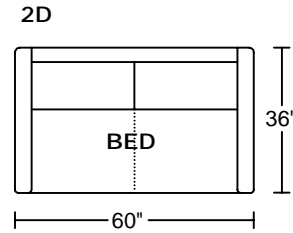

**BIZZE I 7122A**  
**Designed by GIORMANI**

彈簧床墊規格：闊47"×深74"  
 BED-沙發床  
 NB-無床  
 HR-配無床沙發

此為簡易圖僅供參考基本資料之用。  
 梳化產品屬軟性產品，請預算每件產品  
 規格會有公差為 $\pm 2$ 寸之內。  
 詳情必須查詢店員。（單位：英寸）  
**The information is used for reference only.**  
**The actual size of each piece of the product**  
**should be subject to the discrepancies of  $\pm 2$ ".**  
**Please check with our salespersons for further details.**  
 11/6/2020