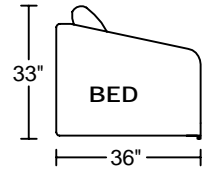

**BIZZE I 7122A**  
**Designed by GIORMANI**

彈簧床墊規格：闊47"×深74"  
 BED-沙發床  
 NB-無床  
 HR-配無床沙發

此為簡易圖僅供參考基本資料之用。  
 梳化產品屬軟性產品，請預算每件產品  
 規格會有公差為 $\pm 2$ 寸之內。  
 詳情必須查詢店員。（單位：英寸）  
**The information is used for reference only.**  
**The actual size of each piece of the product**  
**should be subject to the discrepancies of  $\pm 2$ ".**  
**Please check with our salespersons for further details.**  
 11/6/2020