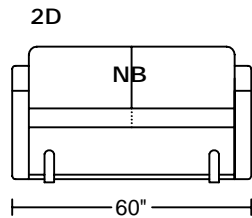

**BIZZE I 7122A**  
**Designed by GIORMANI**

彈簧床墊規格：闊47"×深74"  
 BED-沙發床  
 NB-無床  
 HR-配無床沙發

此為簡易圖僅供參考基本資料之用。  
 梳化產品屬軟性產品，請預算每件產品  
 規格會有公差為 $\pm 2$ 寸之內。  
 詳情必須查詢店員。（單位：英寸）  
**The information is used for reference only.**  
**The actual size of each piece of the product**  
**should be subject to the discrepancies of  $\pm 2$ ".**  
**Please check with our salespersons for further details.**  
 11/6/2020