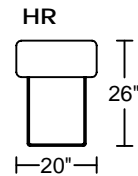

**BIZZE I 7122A**  
**Designed by GIORMANI**

彈簧床墊規格：闊47"×深74"  
 BED-沙發床  
 NB-無床  
 HR-配無床沙發

此為簡易圖僅供參考基本資料之用。  
 梳化產品屬軟性產品，請預算每件產品  
 規格會有公差為 $\pm 2$ 寸之內。  
 詳情必須查詢店員。（單位：英寸）  
**The information is used for reference only.**  
**The actual size of each piece of the product**  
**should be subject to the discrepancies of  $\pm 2$ ".**  
**Please check with our salespersons for further details.**  
 11/6/2020