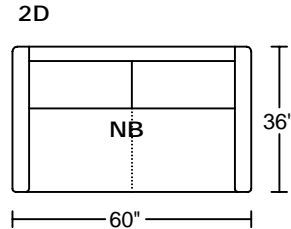

**BIZZE I 7122A**  
**Designed by GIORMANI**

彈簧床墊規格：闊47"×深74"  
 BED-沙發床  
 NB-無床  
 HR-配無床沙發

此為簡易圖僅供參考基本資料之用。  
 梳化產品屬軟性產品，請預算每件產品  
 規格會有公差為 $\pm 2$ 寸之內。  
 詳情必須查詢店員。（單位：英寸）  
**The information is used for reference only.**  
**The actual size of each piece of the product**  
**should be subject to the discrepancies of  $\pm 2$ ".**  
**Please check with our salespersons for further details.**  
 11/6/2020