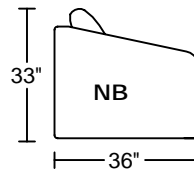

**BIZZE I 7122A**  
**Designed by GIORMANI**

彈簧床墊規格：闊47"×深74"  
 BED-沙發床  
 NB-無床  
 HR-配無床沙發

此為簡易圖僅供參考基本資料之用。  
 梳化產品屬軟性產品，請預算每件產品  
 規格會有公差為 $\pm 2$ 寸之內。  
 詳情必須查詢店員。（單位：英寸）  
**The information is used for reference only.**  
**The actual size of each piece of the product**  
**should be subject to the discrepancies of  $\pm 2$ ".**  
**Please check with our salespersons for further details.**  
 11/6/2020