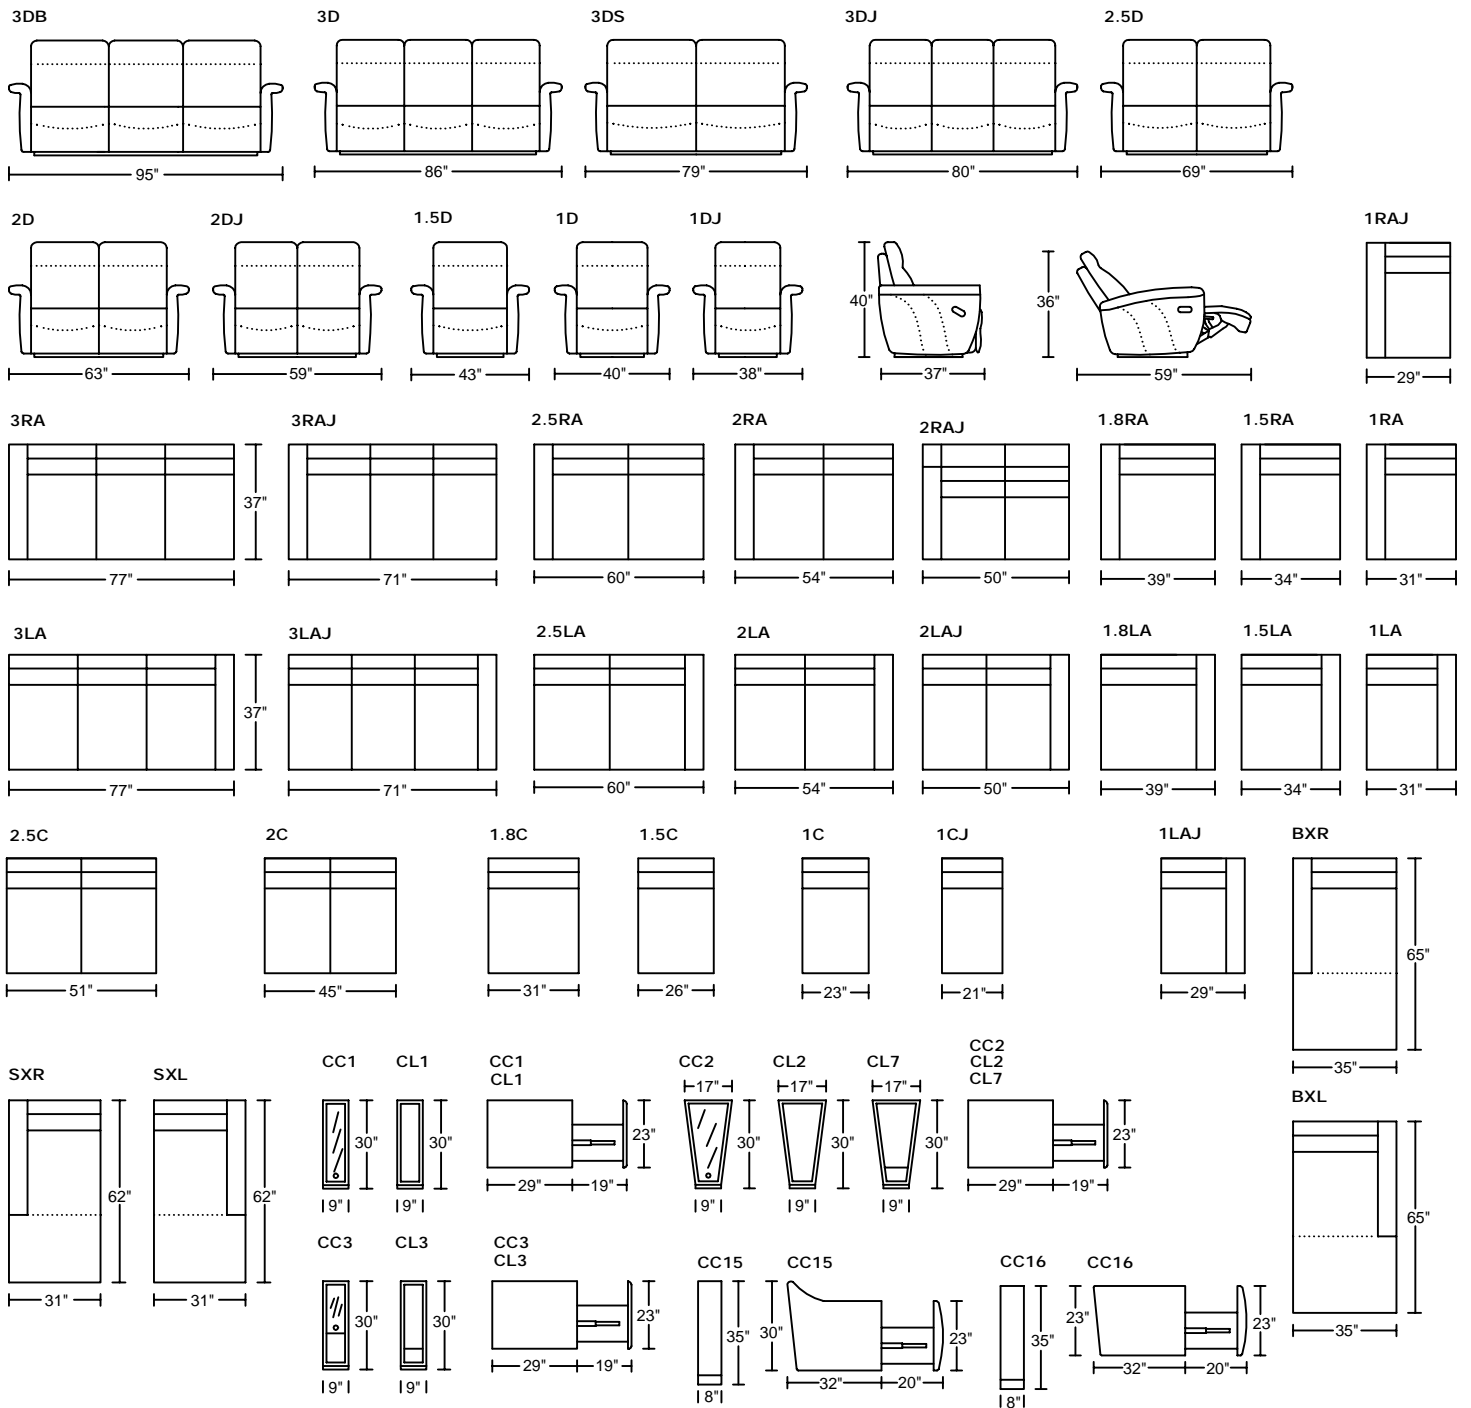

LUXEN III 6168

Designed by GIORMANI

有彈較每个位+0, -0.

無彈較每个位+2, -2.

NR-No Recliner 無彈較

MC-Manual Control 手動控制

EU-Electrical Switch with USB電按制連USB插頭

EM-Electrical Remote 電遙控

3DS, 1.8RA, 1.8LA, 1.8C不應該使用手動控制

CC15及CC16之組合請參閱(CC15及CC16獨立組合線圖)

此為簡易圖僅供參考基本資料之用。

梳化產品屬軟性產品，請預算每件產品規格會有公差為+/-2 寸之內。

詳情必須查詢店員。（單位：英寸）

The information is used for reference only.

The actual size of each piece of the product should be subject to the discrepancies of +/-2 ''.